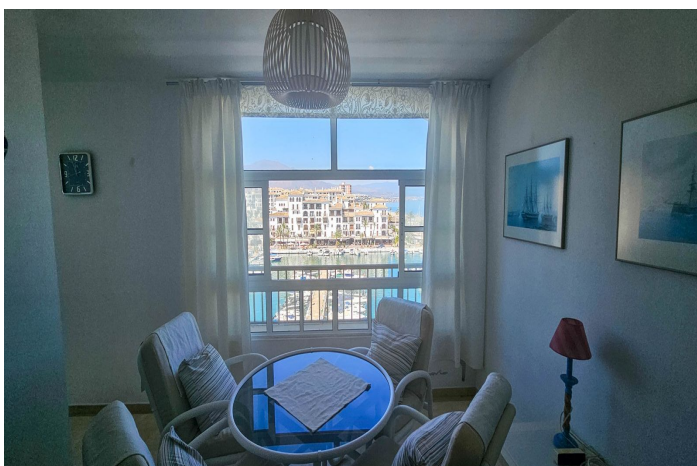

## Costa del Sol, Puerto de la Duquesa

Playas de la Duquesa — это исключительный закрытый комплекс, расположенный на берегу моря в нескольких минутах ходьбы от оживленного порта Duquesa.

Эти впечатляющие апартаменты с 2 спальнями и 2 ванными комнатами находятся всего в нескольких минутах ходьбы от пляжа, идеально подходят для семей с детьми.

В апартаментах есть просторная терраса с видом на порт и море.

Живописный порт Duquesa находится всего в нескольких минутах ходьбы, предлагая широкий выбор ресторанов, баров и магазинов.

Кроме того, в этом районе полно пляжных баров, где можно попробовать свежайшие морепродукты и насладиться испанским солнцем.