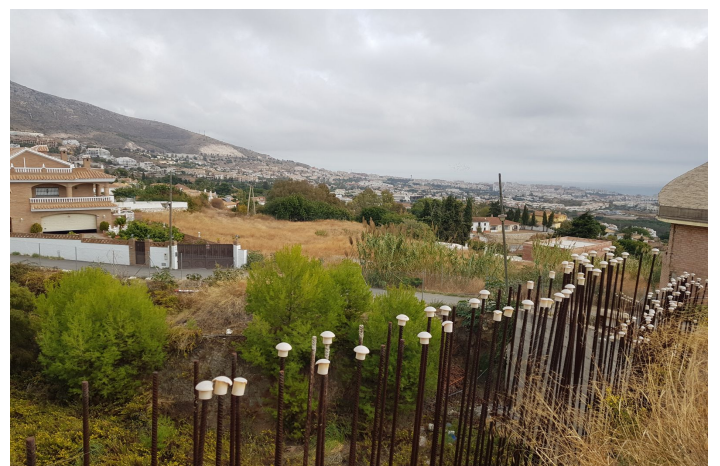

## Costa del Sol, Benalmadena Pueblo

Suelo urbano embargado por el banco destinado a la construcción de hasta 22 viviendas unifamiliares o un edificio de dos plantas situado en el centro de Benalmádena Pueblo.

Esta parcela tiene un tamaño total de 1.370m<sup>2</sup> con una asignación de construcción de 1.900m<sup>2</sup> sobre el suelo y esto no incluye las áreas de patio y terraza.

Los muros de contención y los cimientos ya se han colocado a un gran costo, por lo que la mayor parte del trabajo preliminar ya está preparado.

La parcela tiene una orientación suroeste con vistas al mar y la costa de Benalmádena.

Con una ubicación ideal a poca distancia del centro de la ciudad, conexiones de transporte y a 20 minutos en coche del centro de Málaga, el terreno es una excelente oportunidad de inversión y desarrollo.

### Vistas

Mar

Montaña

Calle