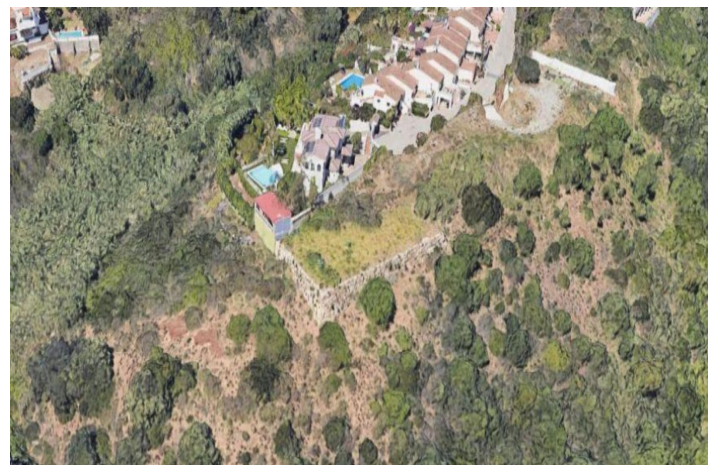

Terreno Urbano en venta en Estepona, Estepona

255.000 €

Referencia: R4442764 Terreno: 1.000m²

Costa del Sol, Estepona

Estupenda parcela urbana con orientación sur y situada al final de la calle Pinsapo en la Urbanización Puerto Romano, Estepona. La superficie es de 1.000m² totalmente llana y nivelada gracias al gran muro de escollera que se construyó, mejorando las vistas al mar de más de 180*. Situada a tres minutos de la Escuela Equestre, a cinco del club de Playa Laguna Beach y diez de Estepona centro.

Terreno Urbano, Estepona, Costa del Sol.

Jardin/Terreno 1000 m².

Posición : Cerca de Ciudad.

Orientación : Sur.

Estado : Excelente.

Vistas : Mar, Montaña, Campo, Panorámicas.

Categoría : Inversion.

Características:

Orientación

Sur

Vistas

Mar

Montaña

Vistas Panorámicas

País

Posición