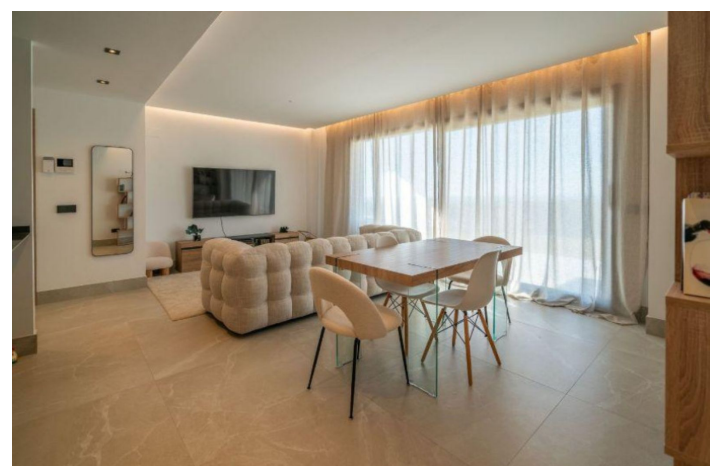

# Apartamento Planta Baja en venta en Sierra Blanca Country Club, Cerros del Lago, Istán, Marbella

419.000 €

Referencia: R4721755    Dormitorios: 2    Baños: 2    Terreno: 90m<sup>2</sup>    Construido: 130m<sup>2</sup>    Terraza: 33m<sup>2</sup>