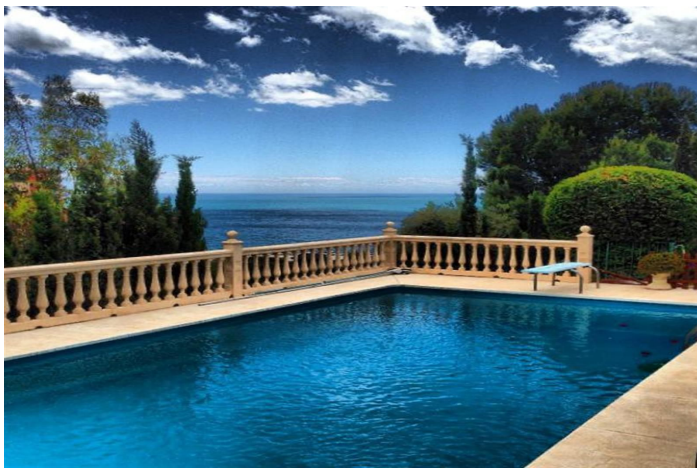

## Costa del Sol, Benalmadena Costa

LES PRESENTAMOS VILLA JAZMIN, CON SU EXCELENTE UBICACIÓN Y LAS MEJORES VISTAS

Sobre una gran parcela de 9.085 M<sup>2</sup>, encontramos esta exclusiva propiedad con preciosas vistas al mar y amplias zonas bellamente ajardinadas.

En la parcela hay 3 edificaciones debidamente registradas.

La vivienda principal tiene 412m<sup>2</sup> construidos en una sola planta, actualmente está dividida en dos amplios salones con chimenea, una gran sala central de recreo con doble altura, 4 dormitorios, 4 baños (2 de ellos en suite), un aseo, y la gran cocina con lavadero y despensa con salida a la zona de terraza y barbacoa.

Por su privacidad, vistas e inmensas posibilidades es una propiedad única que merece la pena visitar.

### Vistas

Mar

Montaña

Vistas Panorámicas

Jardín