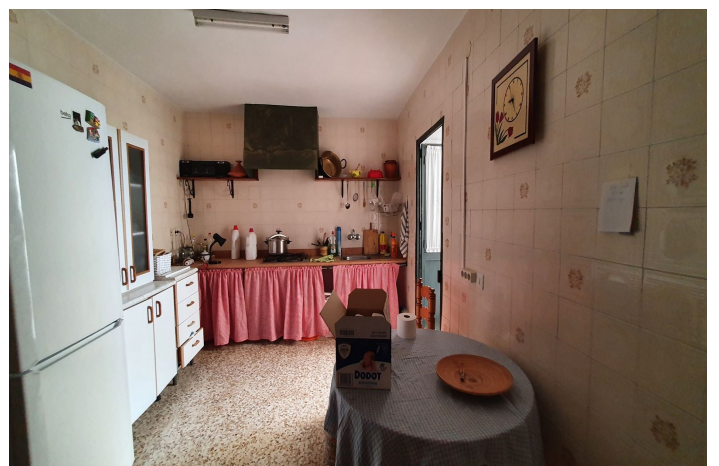

Adosada en venta en Alhaurín el Grande, Alhaurín el Grande

160.000 €

Referencia: R4807294 Dormitorios: 3 Baños: 1 Construido: 190m²

Valle del Guadalhorce, Alhaurín el Grande

Una encantadora casa de pueblo con un sinfín de posibilidades, ubicada en una excelente zona de Alhaurín El Grande, a tan solo un paso de todos los servicios esenciales.

La propiedad, que requiere reforma, se distribuye actualmente en dos plantas. En la planta baja, encontrará dos dormitorios, un amplio salón, una cocina con comedor, un baño completo y un patio interior que incluye una zona de lavadero. Desde este patio, se accede a la planta superior, un espacio diáfano que ofrece múltiples opciones de personalización. Aquí es posible crear un apartamento independiente, gracias a su acceso directo a la calle, o bien redistribuir el espacio para añadir hasta tres dormitorios adicionales y otro baño.

País
Vistas Urbanas
Calle

Muebles

Sin Amueblar

Servicios Públicos

Electricidad
Agua potable