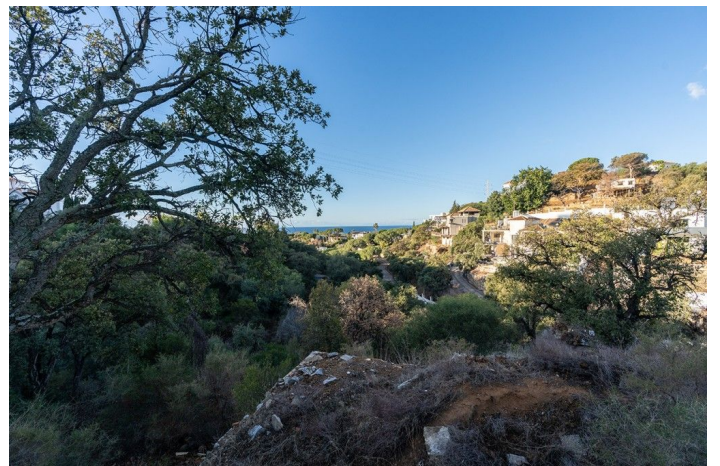

## Costa del Sol, Elviria

Parcela con casa antigua en ruinas y con vistas al mar en el este de Marbella en Elviria con la posibilidad de construir el 20%, es decir una casa de aproximadamente 200m<sup>2</sup> más sótano. Ubicado en una zona muy tranquila y con orientación suroeste garantizando sol todo el día. Se encuentra a pocos minutos de la playa y de restaurantes y comercios convirtiendolo en el lugar ideal para construir su propio paraíso.

### Vistas

Mar

Montaña