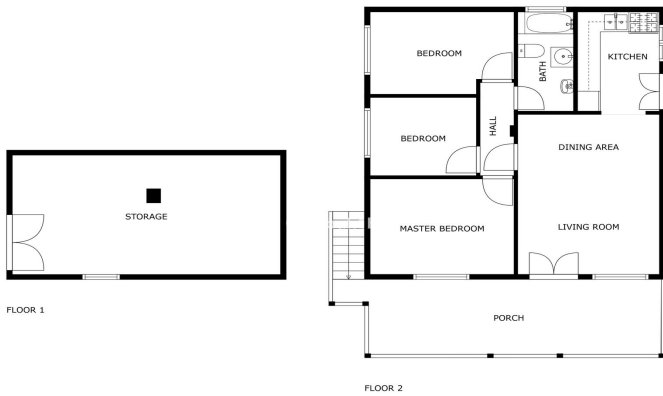

Finca - Cortijo en venta en Alhaurín de la Torre, Alhaurín de la Torre

380.000 €

Referencia: R4593259   Dormitorios: 3   Baños: 1   Terreno: 5.908m²   Construido: 158m²   Terraza: 20m²

SIZES ARE APPROXIMATE, ACTUAL MAY VARY.