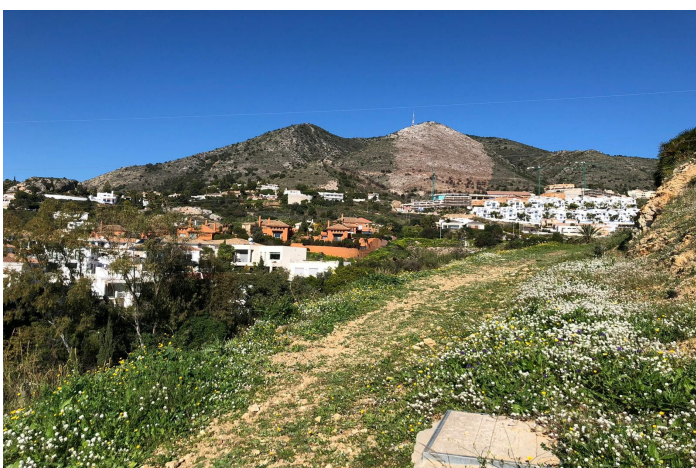

Land for sale in Benalmadena Pueblo, Benalmádena

3 800 000 €

Ссылка: R3600209 Размер участка: 31 290m²

Costa del Sol, Benalmadena Pueblo

Huge plot of 31.290m² close to the budist temple of benalmadena pueblo. With possibility to buy in three parts of 10.000m², 10.000m² and 11.290m²

Rustic plot, Benalmadena Pueblo, Costa del Sol.

Garden/Plot 32500 m²;

Setting : Village, Close To Shops, Close To Sea, Close To Town, Close To Schools.

Orientation : North, East, South, West.

Views : Sea, Mountain, Beach, Country, Panoramic.

Рядом с школами

Деревня

Ориентация

Север

Восток

Юг

Западный

Категория

Перепродажа

Виды

Море

Гора

Панорамный

Страна

Пляж