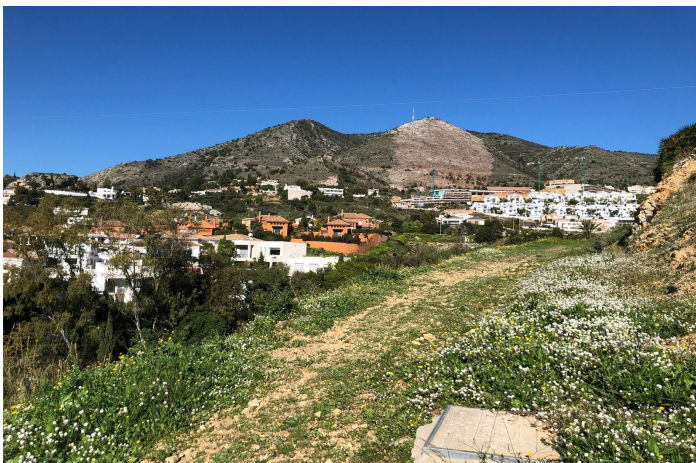

Terreno Rustico en venta en Benalmadena Pueblo, Benalmádena

3.800.000 €

Referencia: R3600209 Terreno: 31.290m²

Costa del Sol, Benalmadena Pueblo

Enorme parcela de 31.290m² con posibilidad de comprar en tres partes, de 10.000m², 10.000m² y 11.290m²

Terreno Rustico, Benalmadena Pueblo, Costa del Sol.

Jardin/Terreno 32500 m²;

Posición : Pueblo, Cerca de Tiendas, Cerca del Mar, Cerca de Ciudad, Cerca de Colegios.

Orientación : Norte, Este, Sur, Oeste.

Este

Sur

Oeste

Vistas

Mar

Montaña

Vistas Panorámicas

País

Playa

Posición

Cerca de las tiendas

Cerca de la ciudad

Cerca de las escuelas

Aldea

Categoría

Reventa