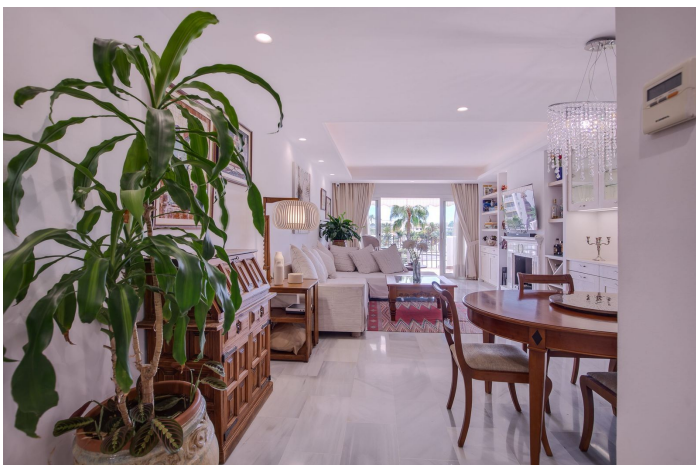

Ático Dúplex en venta en Puerto Banús, Marbella

975.000 €

Referencia: R4415785 Dormitorios: 2 Baños: 3 Construido: 114m² Terraza: 92m²

Costa del Sol, Puerto Banús

Ático-dúplex con una increíble terraza y vistas panorámicas, en el corazón de Puerto Banús.

Si estás buscando un oasis de confort y elegancia en Puerto Banús, uno de los destinos más exclusivos de toda Europa, este bonito ático dúplex, en perfecto estado de conservación, podría ser la propiedad ideal.