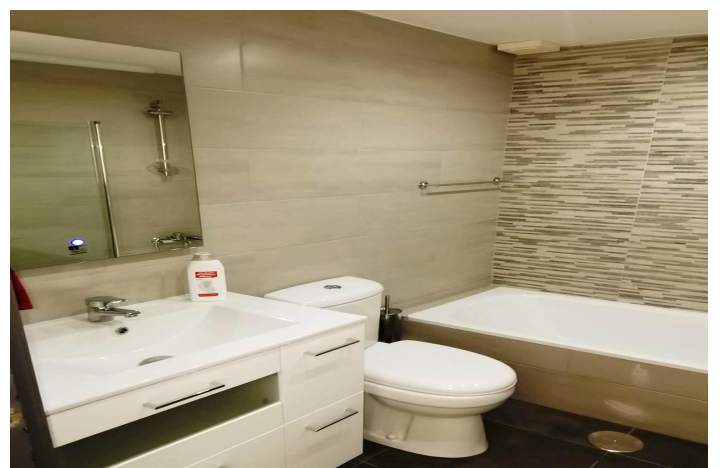

Adosada en venta en La Duquesa, Manilva

269.500 €

Referencia: R4760881 Dormitorios: 2 Baños: 2 Construido: 116m² Terraza: 30m²

Costa del Sol, La Duquesa

Adosada, La Duquesa, Costa del Sol.

2 Dormitorios, 2 Baños, Construidos 116 m², Terraza 30 m².