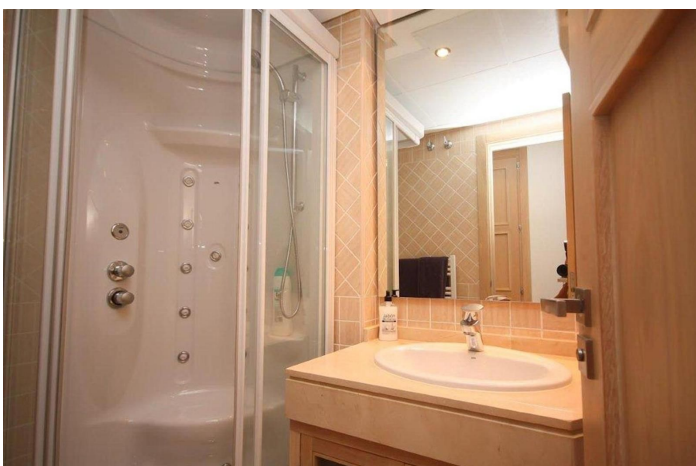

Квартира на первом этаже для продажи в Пуэрто -де -ла -Дукесе, Манильва

535 000 €

ванная комната:

Ссылка: R4809301 спальни: 2 2

Размер сборки: 110m² терраса: 12m²

Costa del Sol, Puerto de la Duquesa

Квартира на первом этаже для продажи в Пуэрто -де -ла -Дукесе, Манильве, Малага, Коста -дель -Соль.