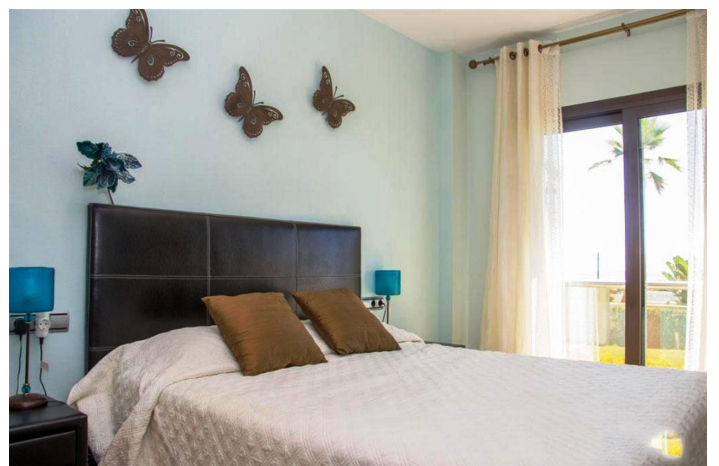

Квартира на первом этаже для продажи в Пуэрто -де -ла -Дукесе, Манильва

535 000 €

ванная комната:

Ссылка: R4809301 спальни: 2 2

Размер сборки: 110m² терраса: 12m²

Costa del Sol, Puerto de la Duquesa

Квартира на первом этаже для продажи в Пуэрто -де -ла -Дукесе, Манильве, Малага, Коста -дель -Соль.

2 спальни, 2 ваннные комнаты,

Построен 110 м², терраса 12 м².

Установка: Beachfront, Beachside, недалеко от гольфа, недалеко от порта, недалеко от магазинов, недалеко от города, недалеко от школ, недалеко от леса, недалеко от Марины, урбанизации, фронтальной линии пляжного комплекса.