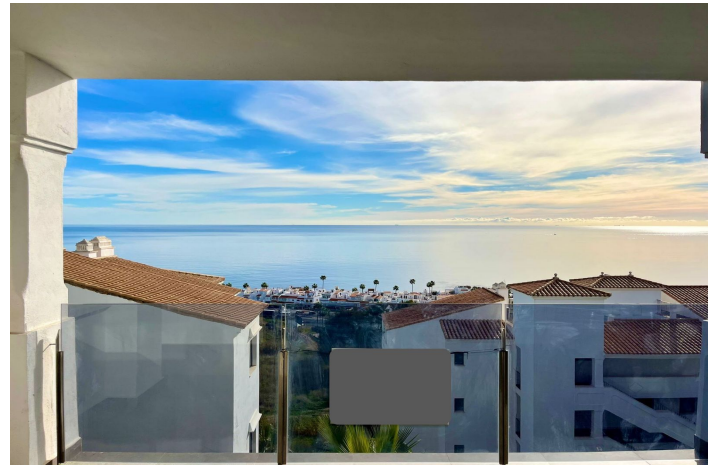

Apartamento Planta Media en venta en Manilva, Manilva

425.000 €

Referencia: R4310413 Dormitorios: 3 Baños: 2 Construido: 148m² Terraza: 23m²

Costa del Sol, Manilva

Apartamento Planta Media, Manilva, Costa del Sol.

3 Dormitorios, 2 Baños, Construidos 148 m², Terraza 23 m².

“Bajada de precio! Ahora 399.000€”

Esta nueva propiedad con vistas al mar, nunca antes habitada, se encuentra en el muy querido desarrollo llamado Blue Suites.

Se encuentra encaramado en una colina, pero sigue siendo un cómodo paseo hasta la playa. Esta posición permite disfrutar de excelentes vistas al mar.

La propiedad en sí tiene 3 dormitorios, 2 baños, 148m² construidos con 126m² útiles incluyendo una terraza de 23,5m².