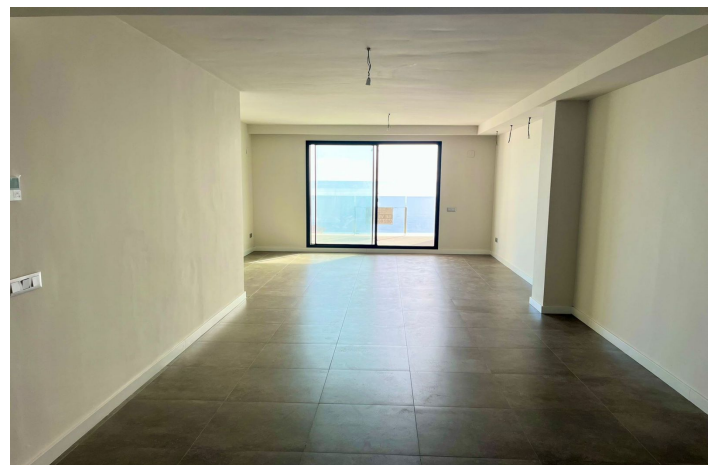

Apartamento Planta Media en venta en Manilva, Manilva

425.000 €

Referencia: R4310413 Dormitorios: 3 Baños: 2 Construido: 148m² Terraza: 23m²

Costa del Sol, Manilva

Apartamento Planta Media, Manilva, Costa del Sol.

3 Dormitorios, 2 Baños, Construidos 148 m², Terraza 23 m².

“Bajada de precio! Ahora 399.000€”

Esta nueva propiedad con vistas al mar, nunca antes habitada, se encuentra en el muy querido desarrollo llamado Blue Suites.

Se encuentra encaramado en una colina, pero sigue siendo un cómodo paseo hasta la playa. Esta posición permite disfrutar de excelentes vistas al mar.

La propiedad en sí tiene 3 dormitorios, 2 baños, 148m² construidos con 126m² útiles incluyendo una terraza de 23,5m².

Este piso está sin muebles.

Características:

Características

Terraza
Elevar
Terraza
Trastero
Baño privado
Doble acristalamiento
Armarios ajustados
Wifi
Gimnasia
Fibra óptica

Vistas

Mar
Montaña
Piscina
Playa