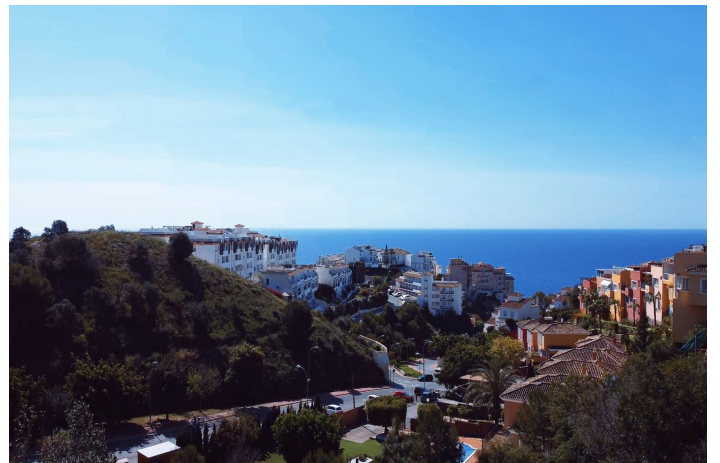

Terreno Urbano en venta en Benalmadena Costa, Benalmádena

720.000 €

Referencia: R4193743 Terreno: 1.991m²

Costa del Sol, Benalmadena Costa

OPORTUNIDAD DE INVERSIÓN ÚNICA en Benalmádena Costa. Muy cerca de la costa SITUADA en La Capellanía junto a la Reserva del Higuerón. Totalmente rodeada de zonas verdes urbanizadas. VISTAS AL MAR. Parcela a 400 metros de la playa de Carvajal. PARA CONSTRUIR 1, 2 ó 3 VILLAS. Suelo calificado como tipo U1 unifamiliar, varias opciones para construir, todas ellas con amplios jardines, piscinas, terrazas y garajes independientes. DATOS URBANÍSTICOS Superficie: 1991 m² Ocupación: 25% 497m² Edificabilidad: 0,38 756m² Parcela mínima para segregar: 600m² CONTACTE sin compromiso para hacer una visita a la propiedad y obtener el informe técnico y económico de la inversión. Le proporcionamos asesoramiento GRATIS de nuestro equipo de arquitectos que le informarán de las distintas opciones para sacar el mayor aprovechamiento. SOBRE BENALMÁDENA Situada en la Costa del Sol, es una de las zonas más atractivas para la inversión inmobiliaria en España, gracias a su creciente demanda turística y residencial. Con un excelente clima, playas de calidad y una infraestructura moderna, la ciudad ofrece una alta calidad de vida rodeada de los mejores servicios. El puerto deportivo y el popular Parque de la Paloma refuerzan su atractivo, mientras que el desarrollo de nuevas viviendas y proyectos turísticos aumenta su valor a largo plazo. Benalmádena es una excelente opción para inversores que buscan diversificar su cartera en un destino consolidado y en expansión. (*) Honorarios de inmobiliaria incluidos en el precio de venta. No incluidos gastos inherentes a la compra como ITP, AJD, notaría, registro, etc.

Playa

Bosque

Calle

Piscina

Piscina Privada

Orientación

Este

Sur

Posición

Junto a la playa

Cerca del mar

Cerca de la ciudad

Suburbano

Servicios Públicos

Electricidad

Agua potable