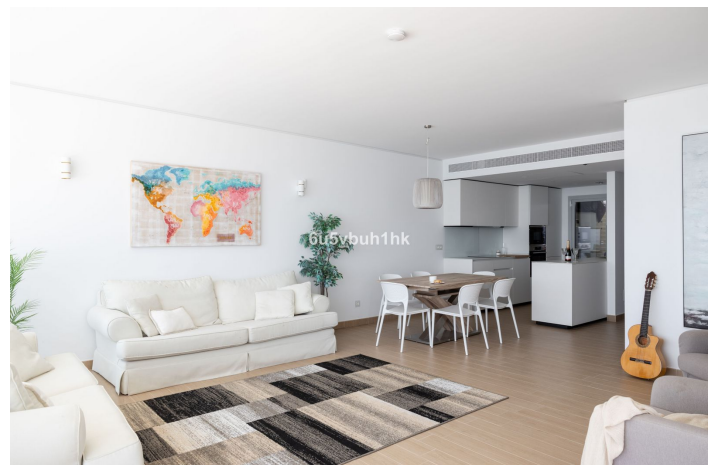

## Costa del Sol, Fuengirola

Descubre el pináculo de la elegancia costera en Residential Med One, ubicado en la prestigiosa Reserva de Higuerón. Este exquisito ático ofrece vistas panorámicas impresionantes del Mar Mediterráneo, haciendo realidad tu sueño de vivir lujosamente junto al mar. Inspirado por el océano, el diseño presenta curvas ondulantes y una paleta de colores armoniosa, mientras que la arquitectura moderna y acogedora inunda cada espacio con luz natural.

### El Ático: Una Obra Maestra del Diseño Moderno

Este impresionante ático redefine la sofisticación con cuatro dormitorios y una cocina blanca brillante de planta abierta. Al entrar, te recibe una amplia sala de estar bañada en luz natural, gracias a los ventanales de suelo a techo que enmarcan las vistas espectaculares. El flujo continuo desde la sala de estar hasta la cocina crea una sensación de amplitud y apertura, ideal tanto para reuniones íntimas como para grandes eventos.

La cocina es el sueño de cualquier chef, con electrodomésticos de alta gama, encimeras de mármol elegante y mobiliario minimalista que combina funcionalidad con brillantez estética. Cada detalle está meticulosamente elaborado, desde los accesorios de cromo pulido hasta la iluminación sofisticada que realza la paleta blanca prístina.