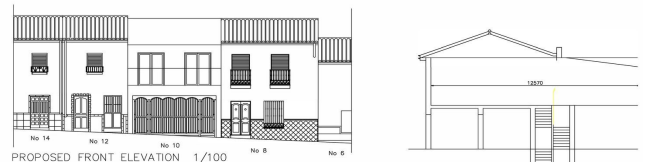

Terreno Urbano en venta en Alhaurín el Grande, Alhaurín el Grande

75.000 €

Referencia: R4788268 Terreno: 100m²

Valle del Guadalhorce, Alhaurín el Grande

Parcela urbana en venta en una calle tranquila en el centro del animado pueblo de Alhaurín el Grande. Se puede construir una casa de 2 plantas con sótano y azotea. Hay un anteproyecto para dar una idea de lo que se podría construir en la parcela.

La parcela está a poca distancia de tiendas, cafeterías y restaurantes.

Características:

Orientación

Sur

Posición

Área comercial
Ciudad

Categoría

Reventa