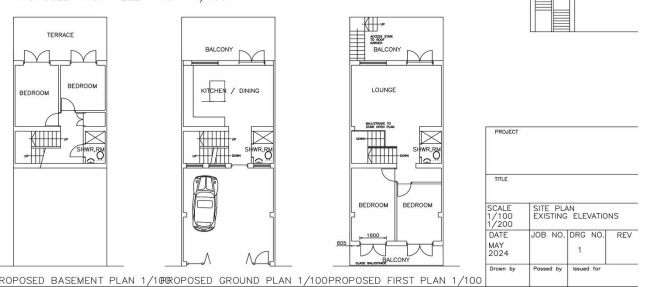

Terreno Urbano en venta en Alhaurín el Grande, Alhaurín el Grande

75.000 €

Referencia: R4788268 Terreno: 100m²

Valle del Guadalhorce, Alhaurín el Grande

Parcela urbana en venta en una calle tranquila en el centro del animado pueblo de Alhaurín el Grande. Se puede construir una casa de 2 plantas con sótano y azotea. Hay un anteproyecto para dar una idea de lo que se podría construir en la parcela.

La parcela está a poca distancia de tiendas, cafeterías y restaurantes.

Características:

Orientación

Sur

Posición

Área comercial
Ciudad

Categoría

Reventa