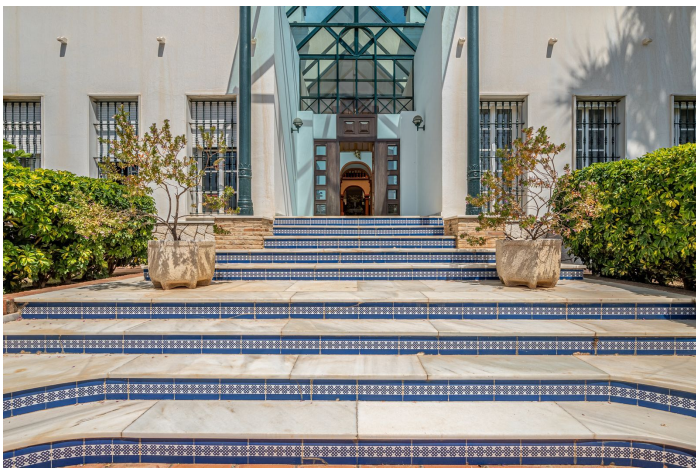

Villa - Chalet en venta en Benalmádena, Benalmádena

2.799.000 €

Referencia: R4097725 Dormitorios: 4 Baños: 3 Terreno: 1.322m² Construido: 557m² Terraza: 80m²

Costa del Sol, Benalmádena

Se vende magnífica Villa con piscina y jardín privado muy cerca de la playa cerca del Puerto Marina en Benalmádena Costa. Es una villa con personalidad y estilo propio. Arquitectura contemporánea por fuera se une con propio estilo andaluz para disfrutar del clima malagueño durante todo el año. La villa tiene 4 dormitorios con baños en Suite, dos dormitorios con terrazas de unos 40 m2 cada una con vistas al mar, vestidor, cocina independiente, comedor, amplio salón, patio andaluz ,sótano con cocina y sala de invitados, sauna. La casa tiene jardín privado con palmeras, piscina privada, zona de descanso con barbacoa. Aparcamiento subterráneo para dos coches y aparcamiento abierto para otros dos coches más.

Características:

Características

Terraza
Sauna
Sala de juegos
Barbacoa
Sótano

Vistas

Mar
Jardín

Piscina

Piscina Privada

Jardín