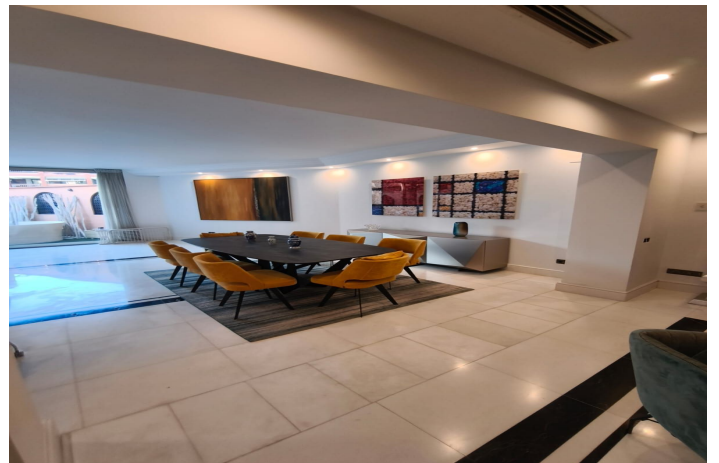

Apartamento Planta Baja en alquiler en Puerto Banús, Marbella West

7.000 - 7.000 €

Referencia: R4991344 Dormitorios: 4 Baños: 4 Construido: 400m²

Costa del Sol, Puerto Banús

Amplio apartamento en alquiler en una urbanización ubicada en primera de playa al lado del Hotel Guadalpin.

Urbanización con seguridad y consejería 24h, piscina, sauna turca, gimnasio y acceso directo al paseo marítimo.

La propiedad es un apartamento en planta baja con una superficie aproximada de 400 m²

construidos que se dividen en 4 dormitorios con 4 baños, salón comedor, amplia cocina y terraza.

Incluye 2 plazas de garaje.

Totalmente amueblada y equipada.

No dude en contactar para más información.

Características:

Características

Elevar
Transporte cercano
Terraza
Baño privado
Piso de mármol
Doble acristalamiento
Recepción las 24 horas
Armarios ajustados
Gimnasia
Sala de servicios