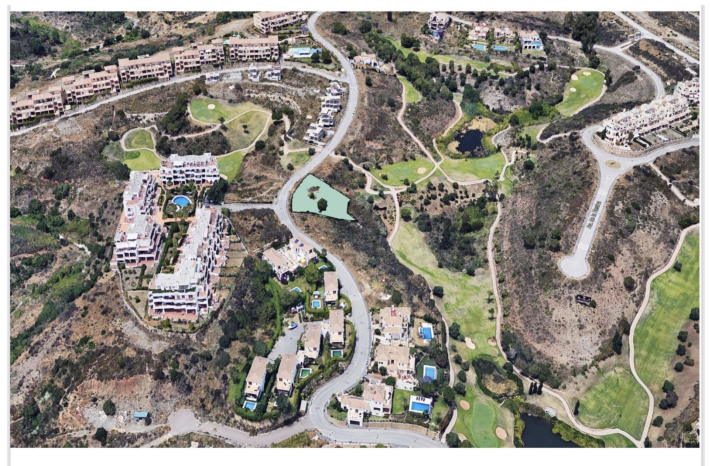

## Costa del Sol, Selwo

Increíble parcela con vistas al mar en La Resina Golf en Selwo.

Tamaño de la parcela 1130m<sup>2</sup>.

Potencial para construir una villa de 282,50m<sup>2</sup> dando una ocupación del tamaño de la parcela del 25%.