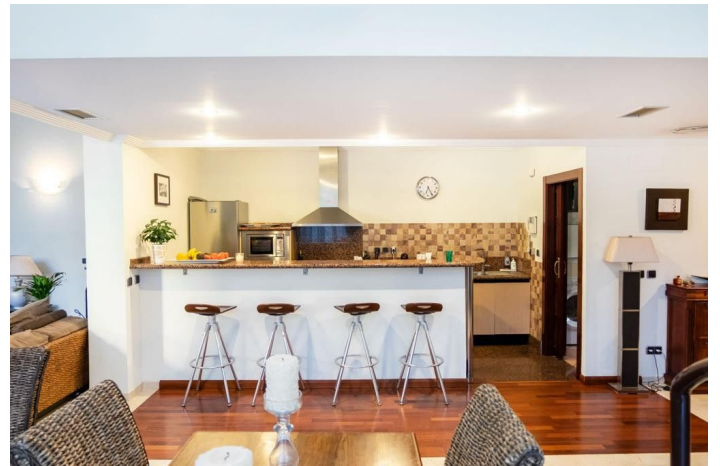

Villa - Chalet en alquiler en Puerto Banús, Marbella West

7.500 - 7.500 €

Referencia: R4979059   Dormitorios: 3   Baños: 5   Terreno: 390m²   Construido: 340m²   Terraza: 10m²