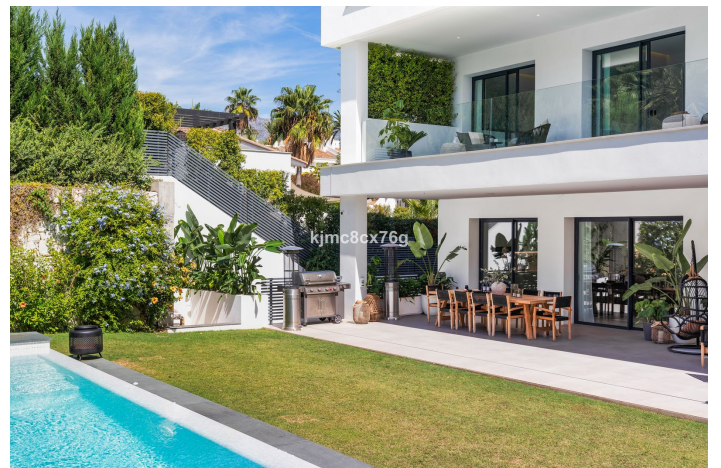

Villa - Chalet en venta en Nueva Andalucía, Marbella

4.500.000 €

Referencia: R4553422 Dormitorios: 5 Baños: 6 Terreno: 1.002m² Construido: 406m² Terraza: 200m²

Costa del Sol, Nueva Andalucía

Situada en el corazón de Marbella, esta preciosa villa es el epítome del lujo y la comodidad. Esta villa independiente, con una superficie construida de 606 metros cuadrados en una parcela de 1002 metros cuadrados, fue meticulosamente construida en 2020 y ha sido actualizada para mejorar aún más su opulencia.

La residencia cuenta con cinco lujosos dormitorios ensuite, así como y dos aseos de invitados repartidos en tres exquisitas plantas, que culminan en una cautivadora azotea. En el interior, los materiales de primera calidad se combinan con electrodomésticos Miele de gama alta, complementados con servicios destacados como una bodega, una sala de cine, una sauna, una ducha de vapor y un gimnasio de última generación. Los amantes de la sostenibilidad apreciarán la posibilidad de instalar paneles solares que cubran hasta el 60% de las necesidades energéticas de la villa.

Externamente, cautiva con una lujosa terraza en la azotea, que cuenta con una cocina al aire libre y jacuzzi. El amplio jardín, con su piscina privada climatizada, es un remanso de serenidad, rodeado de frondosos setos y palmeras.

La ubicación es primordial, y esta villa sobresale. A tiro de piedra del centro comercial Centro Plaza y a un breve paseo de las playas de Puerto Banús, su codiciada ubicación garantiza comodidad en todo momento. La villa también ofrece un amplio aparcamiento, seguridad de última generación, wifi de alta velocidad, y viene bellamente amueblada en una paleta de tonos suaves y lujosos.