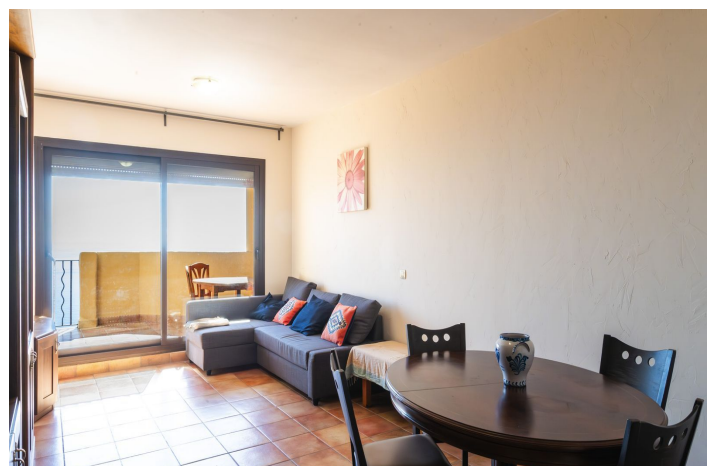

Apartamento Planta Media en venta en Benalmadena Pueblo, Benalmádena

380.000 €

Referencia: R4952062 Dormitorios: 2 Baños: 2 Construido: 92m²

Costa del Sol, Benalmadena Pueblo

APARTMENT with MAGNIFICENT frontal sea views and SOUTH orientation.