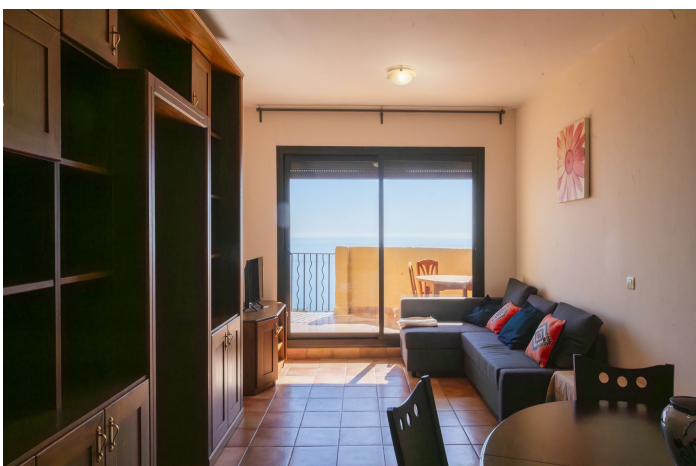

Apartamento Planta Media en venta en Benalmadena Pueblo, Benalmádena

380.000 €

Referencia: R4952062 Dormitorios: 2 Baños: 2 Construido: 92m²

Costa del Sol, Benalmadena Pueblo

APARTMENT with MAGNIFICENT frontal sea views and SOUTH orientation.