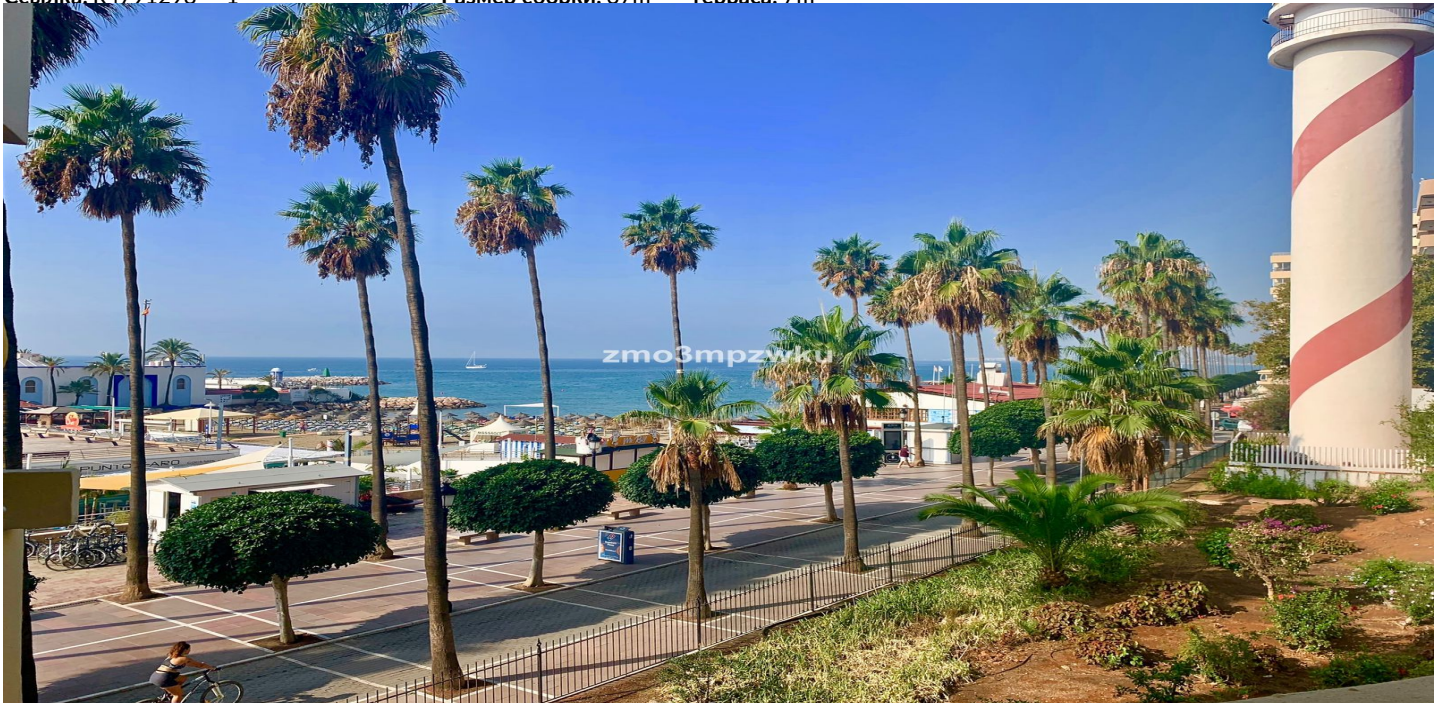

## Коста дель Соль, Марбелья

Студия с Sea View в Marbella 2000, в самом сердце Марбельи

Мы представляем современную студию, расположенную в ярком сердце Марбельи, прямо у моря. Его элегантный интерьер и захватывающий дух вид на Средиземноморье с частной террасы создают идеальную обстановку для вашего прибрежного отступления.

Отличное расположение студии помещает вас на культовую набережную, где вы можете прогуляться по побережью или солнечной бате по песчаным пляжам.

Близость к старому городу Марбельи, с его извилистыми булыжными улицами, очаровательными квадратами и историческими памятниками, добавляет очарование этой собственности.

Многочисленные рестораны и бары, обслуживающие местные деликатесы, а также удобно расположенную автобусную остановку, очень легко исследуют Марбелью и ее окрестности.

Кроме того, жители имеют доступ к двум бассейнам, идеально подходящим для наслаждения и отдыха.

Эта современная студия предлагает идеальное сочетание комфорта, удобства и прибрежного очарования.

Не упустите возможность сделать это своим собственным кусочком рая в Марбелье.

Свяжитесь с нами, чтобы запланировать частное просмотр и начать жить жизнью своей мечты в Марбелле.