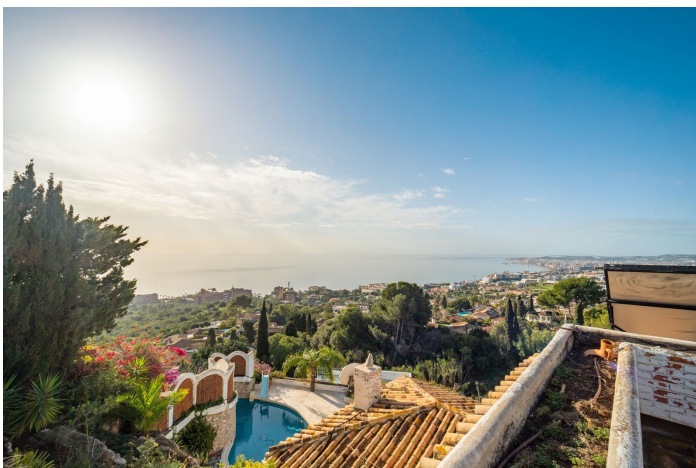

Villa - Chalet en venta en Benalmádena, Benalmádena

1.350.000 €

Referencia: R4938958   Dormitorios: 4   Baños: 4   Terreno: 707m²   Construido: 345m²   Terraza: 110m²