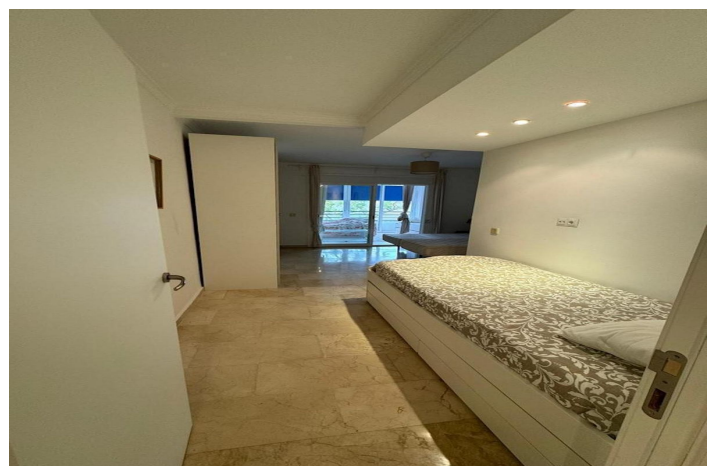

Apartamento Planta Media en alquiler en Puerto Banús, Marbella West

2.500 - 2.500 €

Referencia: R4934089 Dormitorios: 3 Baños: 2 Terreno: 1m² Construido: 10m² Terraza: 1m²

Costa del Sol, Puerto Banús

Apartamento Planta Media, Puerto Banús, Costa del Sol.