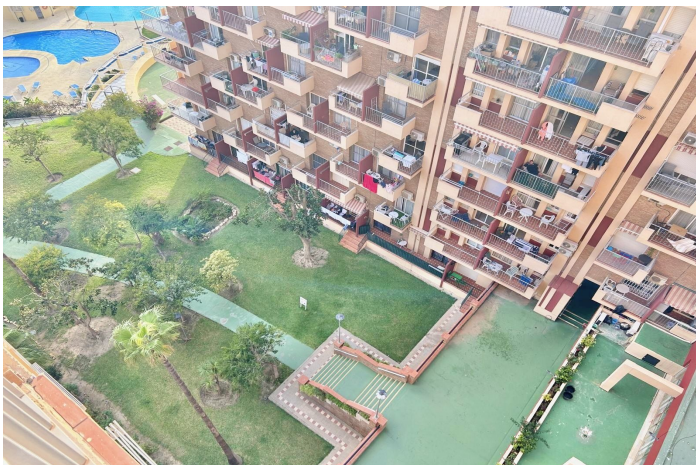

## Costa del Sol, Benalmádena

Apartamento en la octava planta del Edificio Minerva, Gamonal, Benalmádena, ideal tanto para vivir como para invertir.

Esta propiedad de 1 dormitorio destaca por su ubicación estratégica en una de las zonas más dinámicas de Benalmádena, actualmente en proceso de renovación, lo que incrementa su valor a medio y largo plazo. Situado en la octava planta, el apartamento ofrece vistas despejadas y una excelente luminosidad gracias a su orientación.

El Edificio Minerva forma parte de una comunidad consolidada, que ofrece amplias zonas comunes con jardines, una gran piscina y servicio de recepción. Estas características lo convierten en un lugar ideal tanto para residentes como para turistas.

### Vistas

Mar  
Montaña  
Vistas Panorámicas  
Piscina

### Jardin

Comunal