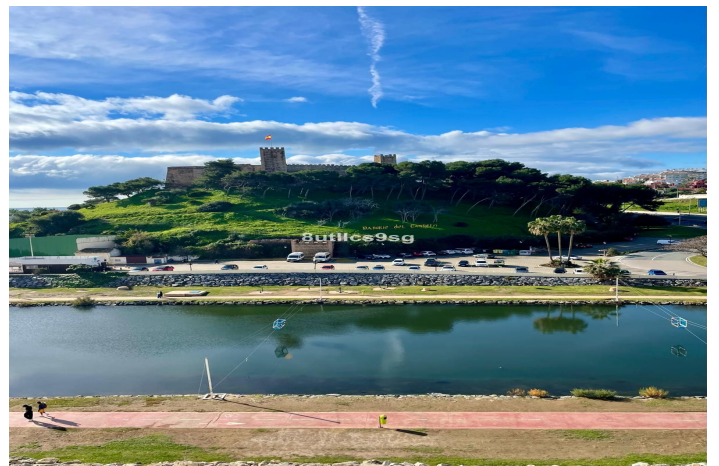

## Costa del Sol, Fuengirola

Beliggende i Fuengirola, Málaga, tilbyder dette eksklusive duplex Penthouse en perfekt kombination af komfort og privilegeret placering. Bare skridt væk fra stranden og med tæt adgang til butikker og faciliteter skiller denne ejendom sig ud for dens fantastiske panoramaudsigt og rummelige design, ideelt til dem, der leder efter et hjem i et af de mest efterspurgte områder af Costa del Sol.

Beliggende i en urbanisering med fælles pool og haver er dette penthouse strategisk placeret. Dens nærhed til faciliteter og dens placering i et kystområde gør denne ejendom til en uovertruffen mulighed for dem, der leder efter en eksklusiv livsstil på Costa del Sol.

### Synspunkter

Hav  
Panoramisk

### Indstilling

Strandside  
Tæt på butikker