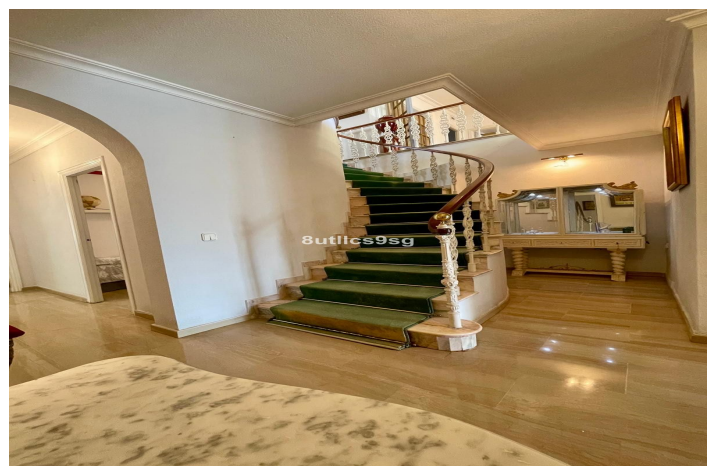

Penthouse til salg i Edificio Astigi, Pueblo Castillo, Fuengirola

1.275.000 €

Reference: R4927012   Soveværelser: 4   Badeværelser: 3   Byg Størrelse: 369m²   Terrasse: 112m²