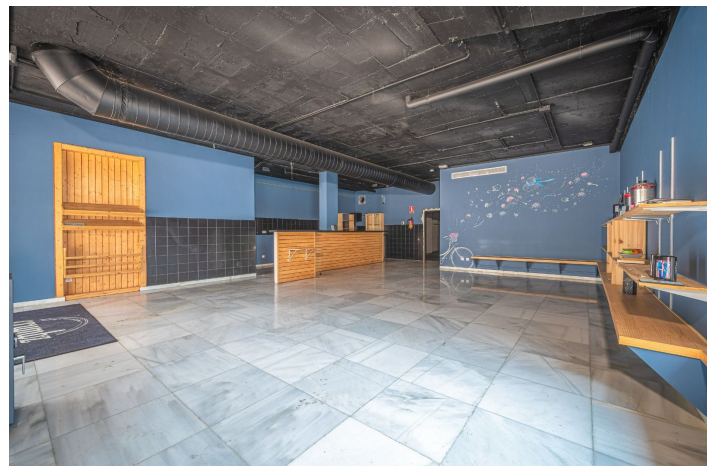

Negocio en alquiler en Puerto Banús, Marbella West

6.500 - 6.500 €

Referencia: R4622113 Construido: 160m²

Costa del Sol, Puerto Banús

Estupendo Local, ubicado en pleno corazón de Puerto Banús.

Este Local comercial dispone de una gran cocina y una sala con barra, posibilidad de ser un centro cultural, negocio o recreativo. Tiene dos entradas principales y un trastero.

Entrada desde la calle.

Localización inmejorable.

No dude en venir a visitar este local, ideal para desempeñar su negocio en Puerto Banús.

Características:

Orientación

Sur

Posición

Área comercial
Junto a la playa
Cerca del puerto
Cerca del mar
Cerca de las tiendas
Cerca de la ciudad
Frente a la playa
Ciudad
Suburbano
Puerto
Puerto pequeño
Cerca de Marina
Complejo de playa de primera línea

Estado

Excelente

Muebles

Sin Amueblar

Cocina

No equipado

Seguridad

Complejo cerrado
Seguridad de 24 horas
Sistema de alarma