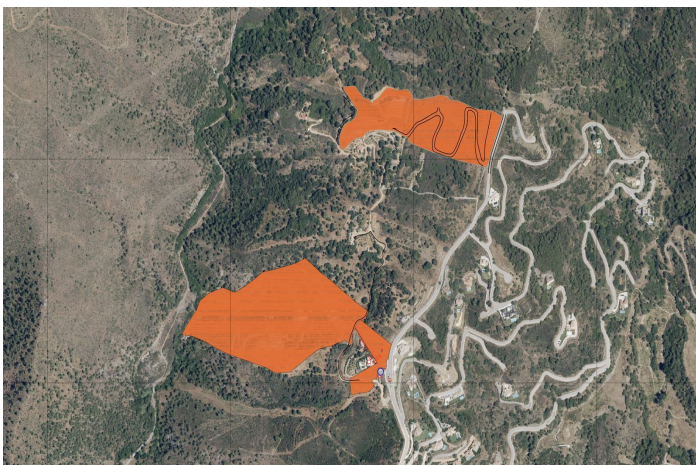

Terreno Rustico en venta en Benahavís, Benahavís

5.068.000 €

Referencia: R4741804 Terreno: 50.680m²

Costa del Sol, Benahavís

Oportunidad excepcional en la Prestigiosa Zona de Monte Mayor.

Una amplia parcela acaba de salir al mercado en la muy codiciada zona de Monte Mayor. Rodeada de impresionantes villas modernas y paisajes espectaculares, esta parcela representa una oportunidad perfecta para los inversores más exigentes.

Características Clave:

Ubicación privilegiada: Situadas en una zona reconocida por su belleza y exclusividad.

Infraestructura Lista: Todos los servicios esenciales, incluyendo electricidad, agua y acceso vial, están convenientemente ubicados cerca y listos para su conexión.