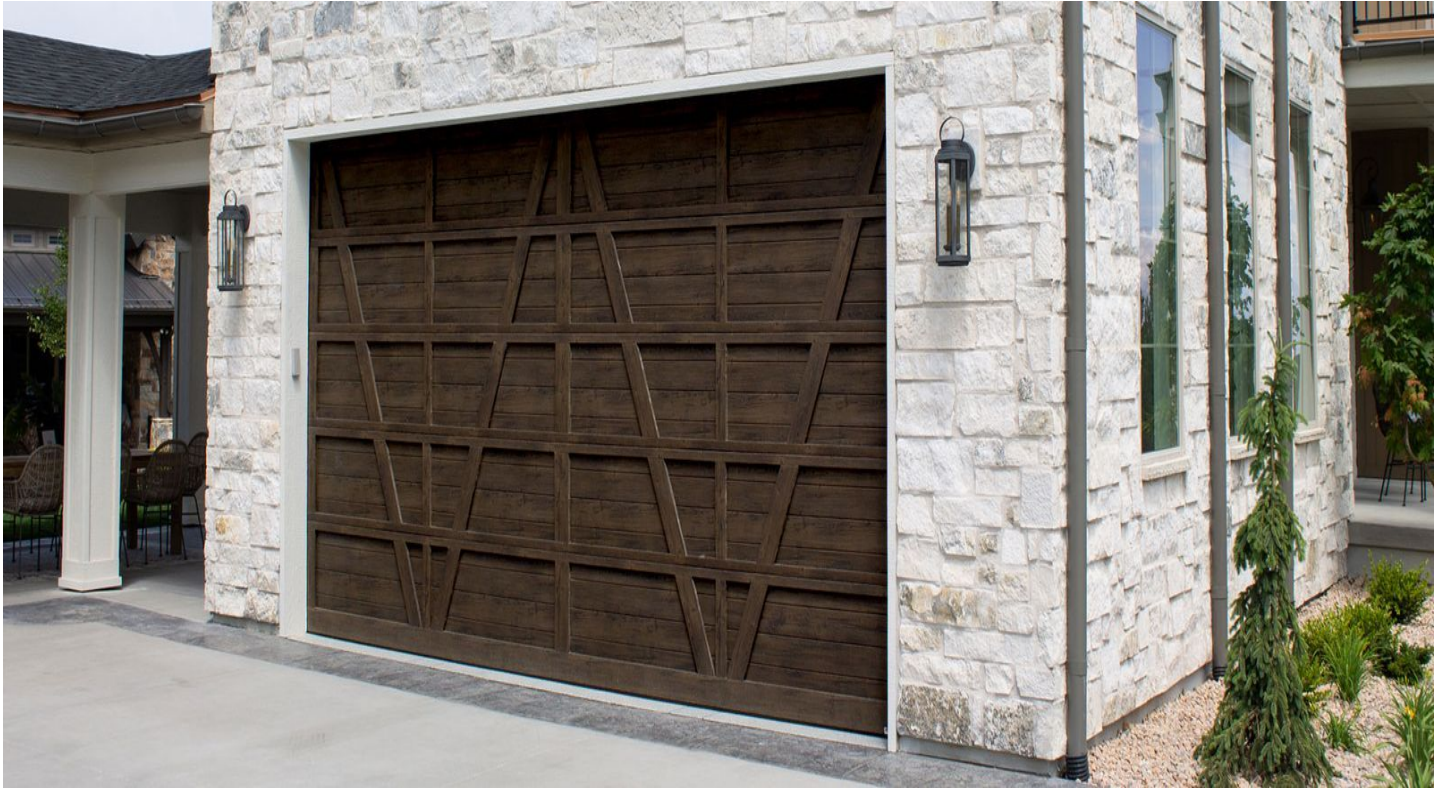

## Apartamento Planta Media en venta en Alameda, Alameda

41.000 €

Referencia: R4403857    Dormitorios: 1    Baños: 1    Construido: 3.232m<sup>2</sup>    Terraza: 23m<sup>2</sup>