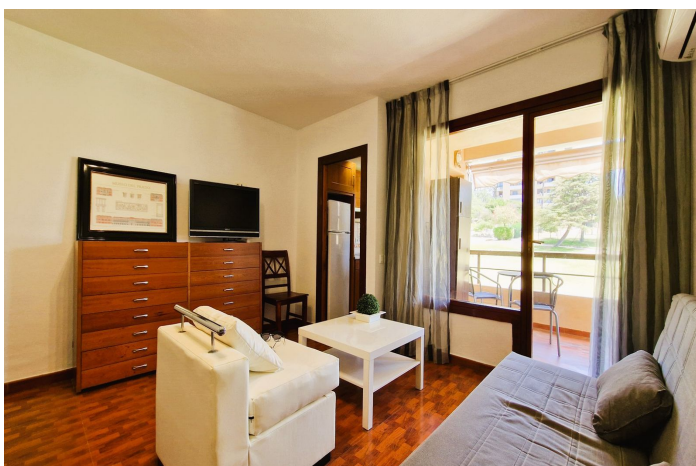

Apartamento Planta Media en venta en Nueva Andalucía, Marbella West

249.900 €

Referencia: R4745062 Dormitorios: 1 Baños: 1 Construido: 47m² Terraza: 4m²

Costa del Sol, Nueva Andalucía

¡Oportunidad única en Nueva Andalucía!

Descubre este fantástico apartamento en Aloha. Idílicamente situado en la segunda planta, este acogedor apartamento ofrece unas impresionantes vistas abiertas al golf desde su amplia terraza. Su ubicación privilegiada te permitirá disfrutar de la tranquilidad del entorno mientras estás a poca distancia de todos los servicios: restaurantes, supermercados y mucho más.

La vivienda consta de:

Un dormitorio con armario empotrado.

Un salón-comedor, perfecto para relajarse y disfrutar de las vistas.

Una cocina pequeña equipada, incluyendo lavadora.

Un baño completo con ducha y reformado.