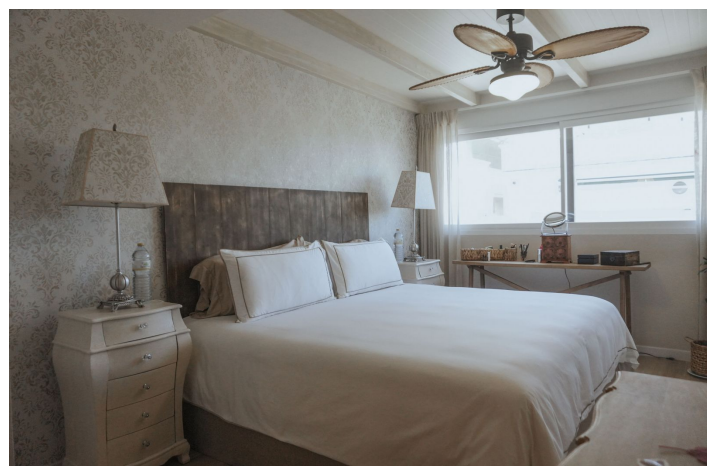

Apartamento Planta Media en alquiler en Nueva Andalucía, Marbella West

2.400 - 2.400 €

Referencia: R4908757 Dormitorios: 3 Baños: 2 Construido: 130m² Terraza: 15m²

Costa del Sol, Nueva Andalucía

Ubicado en la prestigiosa zona de Altos del Rodeo, en Nueva Andalucía, Marbella, este apartamento de lujo ofrece una combinación perfecta de comodidad, estilo y ubicación privilegiada. Con vistas panorámicas y un entorno que combina naturaleza y proximidad a servicios esenciales, esta propiedad es ideal para quienes buscan un hogar exclusivo en la Costa del Sol.

La vivienda cuenta con tres amplios dormitorios y dos baños, diseñados para ofrecer el máximo confort. El salón, perfectamente integrado con un comedor, proporciona un espacio acogedor y funcional, ideal para reuniones familiares o momentos de relajación. La cocina está completamente equipada y diseñada para satisfacer las necesidades de los más exigentes, mientras que el mobiliario, de alta calidad, garantiza una experiencia de lujo en cada rincón del apartamento.