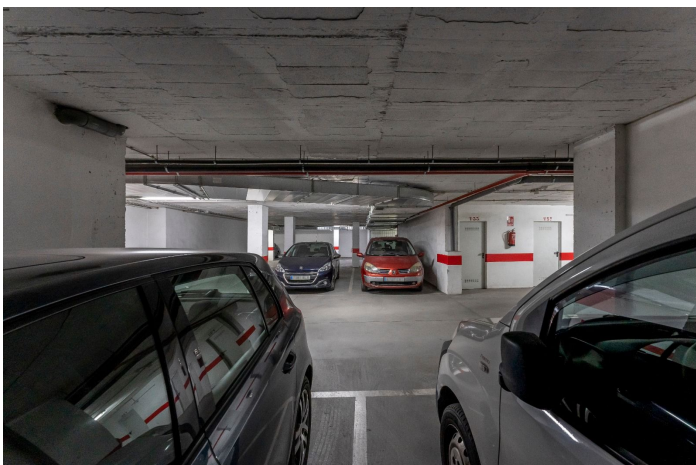

Aparcamiento en venta en Coín, Coín

20.000 €

Referencia: R4028527 Construido: 18m²

Valle del Guadalhorce, Coín

PARKING SPACE LOCATED ON STREET COUNCILOR SEBASTIAN GUZMAN CARABANTES

IT HAS EASY ACCESS WITH A VERY LARGE AUTOMATIC DOOR, IT ALSO HAS A DIRECT PEDESTRIAN ACCESS

DOOR FROM THE STREET. GOOD VISIBILITY,

SPACIOUS CLEAN, WITH SURVEILLANCE AND ALARM.

Características:

Posición

Cerca de las tiendas
Cerca de las escuelas
Ciudad
País
Aldea
Pueblo de montaña

Estado

Excelente

Seguridad