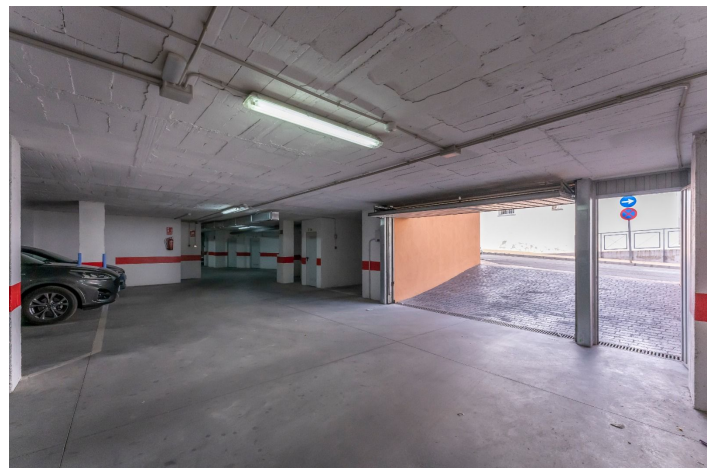

Aparcamiento en venta en Coín, Coín

20.000 €

Referencia: R4028527 Construido: 18m²

Valle del Guadalhorce, Coín

PARKING SPACE LOCATED ON STREET COUNCILOR SEBASTIAN GUZMAN CARABANTES

IT HAS EASY ACCESS WITH A VERY LARGE AUTOMATIC DOOR, IT ALSO HAS A DIRECT PEDESTRIAN ACCESS

DOOR FROM THE STREET. GOOD VISIBILITY,

SPACIOUS CLEAN, WITH SURVEILLANCE AND ALARM.

Características:

Posición

Cerca de las tiendas
Cerca de las escuelas
Ciudad
País
Aldea
Pueblo de montaña

Estado

Excelente

Seguridad