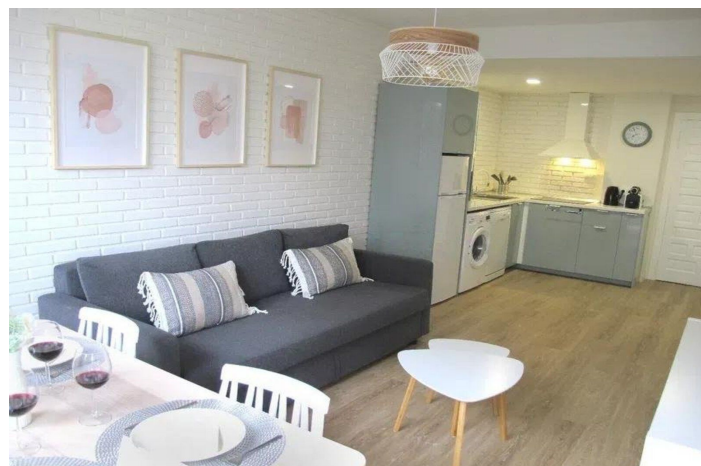

Lejlighed i midten etage til salg i Benalmádena, Benalmádena

234.000 €

Reference: R4902508 Soveværelser: 1 Badeværelser: 1 Byg Størrelse: 53m² Terrasse: 7m²