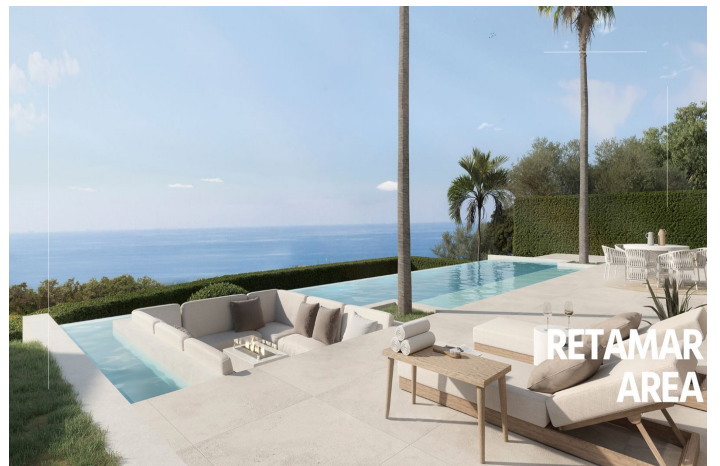

Boliggrund til salg i Benalmádena, Benalmádena

650.000 €

Reference: R4893682 Plot Size: 582m² Byg Størrelse: 250m²

Costa del Sol, Benalmádena

Du har nu en sjælden mulighed for at bringe dit drømmehus til live i det fantastiske og ekstraordinære område i Benalmadena. Hvis det interesserer dig at bygge din ideelle bolig, mens du er omgivet af en betagende panoramaudsigt og majestætiske bjerge, så er dette det perfekte sted for dig!

Denne grund ligger i et charmerende og nyere kvarter, for enden af en blind vej og er højt placeret som byder på en enestående panorama udsigt. Ved siden af grunden og foran er området fredet, hvilket byder på en usædvanlig udsigt.

De nuværende ejere er på kanten til at få byggetilladelse, hvilket giver dig chancen for at tilkøbe dette omhyggeligt planlagte projekt, der er klar til at blive realiseret lige rundt om hjørnet.

Prisen for projektet har en tillægspris på 150.000 euro.

Grunden giver mulighed for at skabe et rummeligt hjem på ca. 250 m².

Gå ikke glip af chancen for at udforske denne ekstraordinære beliggenhed - planlæg en fremvisning i dag og grib denne unikke mulighed!