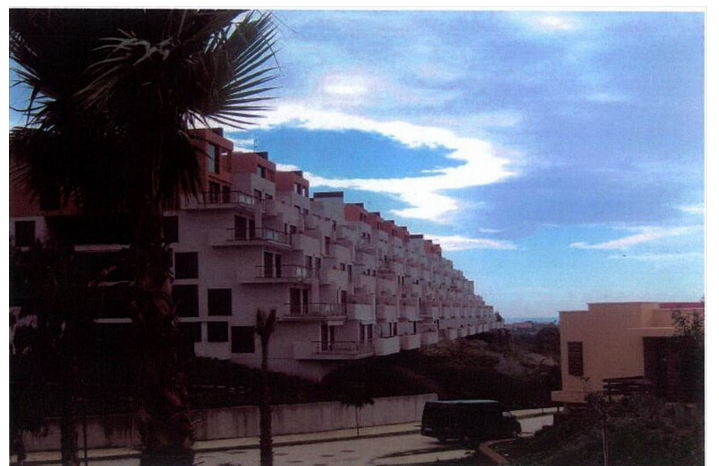

Middle Floor Apartment til salg i Benahavís, Benahavís

219.000 €

Reference: R4662286 Soveværelser: 1 Badeværelser: 1 Byg Størrelse: 71m²

Costa del Sol, Benahavís

Lejlighed i Urb. Parque Botánico, Benahavís, Málaga!

Denne imponerende lejlighed på 71 m² giver dig en uovertruffen livsoplevelse på en af de mest prestigefyldte beliggenheder i Benahavís, Málaga. Ejendommen har en fejlfri design og panoramaudsigt over havet og bjergene fra dens hyggelige terrasse.

Boligområdet har store fællesområder og en fælles pool, ideel til at køle af og slappe af på varme sommerdage.

Privilegeret Beliggenhed:

Beliggende i et roligt område, omgivet af lignende boliger, tilbyder denne lejlighed en fredelig og behagelig atmosfære. Der er også nem adgang til vejen og andre nøglepunkter for kommunikation samt nærhed til lokale butikker og faciliteter.