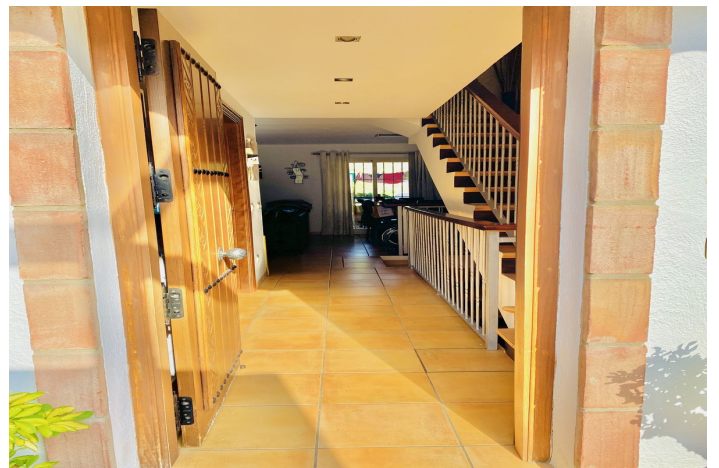

Adosada en venta en Benahavís, Benahavís

330.000 €

Referencia: R4132108 Dormitorios: 3 Baños: 3 Construido: 145m² Terraza: 20m²

Costa del Sol, Benahavís

Este bonito adosado en venta en excelente estado en el pueblo de Benahavis se encuentra ubicado a pocos metros de todo tipo de servicios (Restaurantes, Supermercado, Bares, Farmacia, centro de salud, colegio, etc).

Es un adosado compuesto en planta baja por un aseo, una cocina funcional, un amplio y luminoso salon con acceso a una terraza con inmejorables vistas a la montaña.

En la planta alta encontramos 3 dormitorios (uno de ellos en-suite) y dos cuartos de baño. y en el nivel inferior de la propiedad, encontramos un amplio trastero con gran lugar de almacenaje y acceso a un garage privado cubierto.