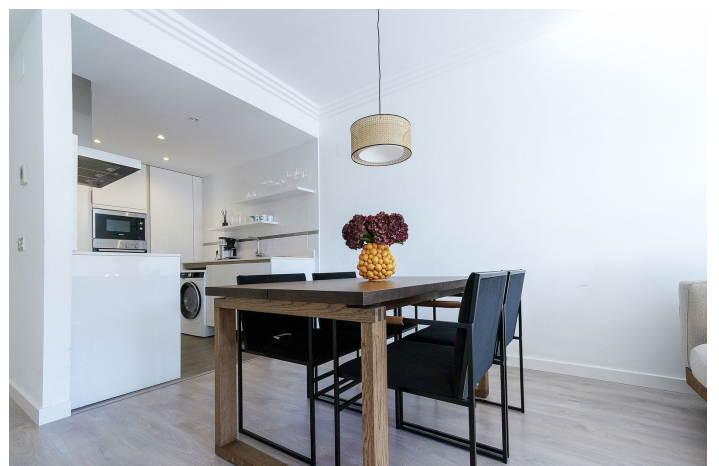

Apartamento Planta Baja en venta en Benahavís, Benahavís

595.000 €

Referencia: R4891918 Dormitorios: 2 Baños: 2 Construido: 111m² Terraza: 88m²

Costa del Sol, Benahavís

Este encantador apartamento de 2 dormitorios en Benahavís cuenta con impresionantes vistas a la montaña y una deseable orientación sur, lo que garantiza mucha luz natural durante todo el día.

Recientemente renovado, el apartamento presenta un diseño moderno con un área de estar de concepto abierto que se conecta sin esfuerzo a un acogedor balcón, perfecto para disfrutar del pintoresco paisaje.

La distribución espaciosa incluye una gran terraza, ideal para vivir al aire libre y entretener, completa con un área de barbacoa.

Disfruta de lo mejor de ambos mundos con fácil acceso a las comodidades locales y la serena belleza de las montañas circundantes.