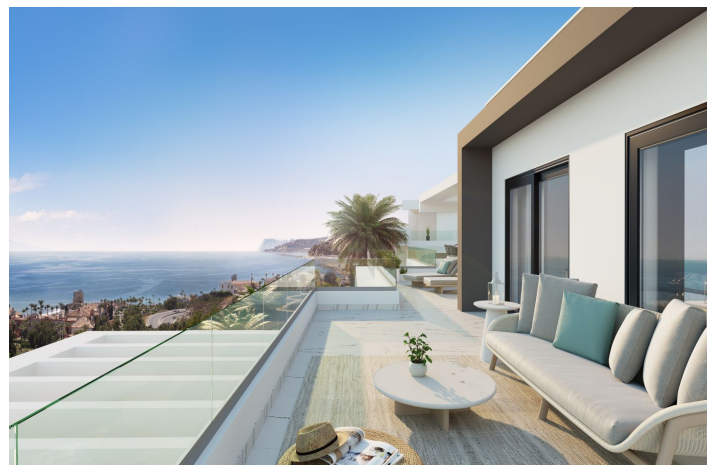

Apartamento Planta Baja en venta en Casares, Casares 399.000 - 649.000 €

Referencia: R4199632 Dormitorios: 2 Baños: 2 Construido: 87m² - 116m² Terraza: 32m² - 95m²

Costa del Sol, Casares

Apartamentos con espectaculares vistas al mar y una ubicación estratégica a 250m de la playa, Azata Delmare es un conjunto de 74 viviendas de 2 y 3 dormitorios.

El conjunto se compone por 7 edificios de viviendas, distribuidos en planta baja más 2 alturas, ubicados en una comunidad residencial cerrada, lo cual otorga un factor importante de privacidad y seguridad. La orientación mayoritariamente al sur, confiere a las viviendas claridad.

Fecha prevista de entrega: Primer trimestre 2024.

Diseñado con un estilo vanguardista y contemporáneo, los apartamentos y áticos han sido concebidos para disfrutar de espacios abiertos y luminosos. Las viviendas cuentan con distribuciones funcionales y modernas y excelentes calidades de construcción enfocadas a la eficiencia y al ahorro energético y respetuosas con el medio ambiente. Se proyectan amplias terrazas desde las cuales se deleitan de hermosas vistas al mar y a la montaña. Todas las viviendas disponen de aparcamiento y trastero incluido.

Jardin

Comunal

Jardín Privado

Categoría

Contemporáneo

Nuevo desarrollo

Vistas

Mar