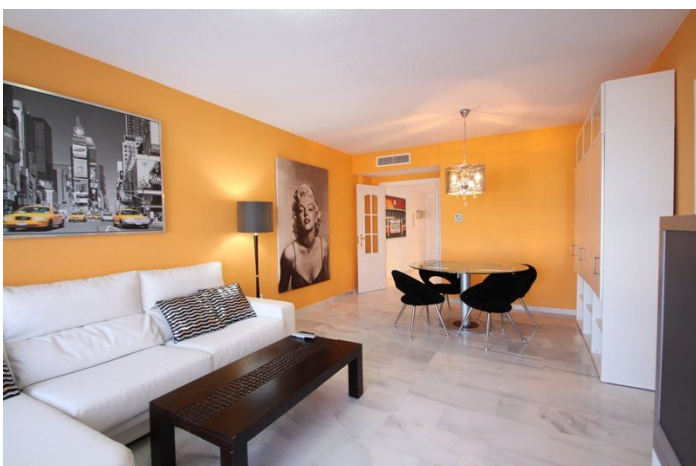

Apartamento Planta Media en alquiler en La Duquesa, Manilva

1.500 - 1.500 €

Referencia: R3954913 Dormitorios: 2 Baños: 3 Construido: 120m² Terraza: 20m²

Costa del Sol, La Duquesa

MAGNIFICO APARTAMENTO DE LUJO PARA ALQUILAR EN CORTA Y LARGA TEMPORADA MUY CERCA DE LA PLAYA .