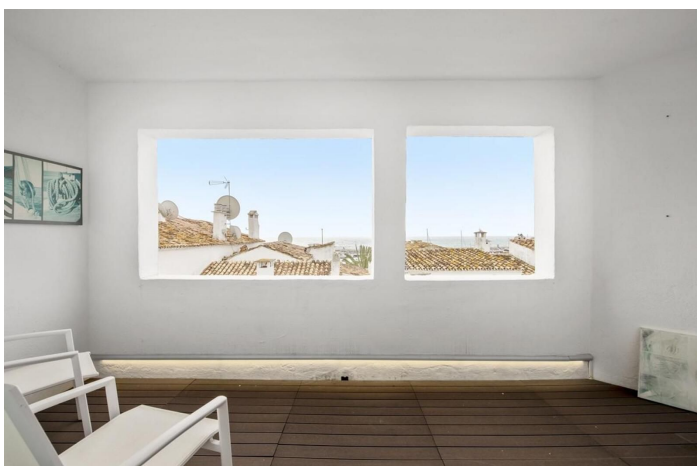

## Costa del Sol, Puerto Banús

Este es un hermoso apartamento de 3 dormitorios en el moderno puerto deportivo de Puerto Banús con vistas al puerto. Completamente reformado con un nivel muy alto, consta de 3 amplios dormitorios, el principal con baño en suite y otro baño de visitas, un gran salón/comedor abierto y cocina. El apartamento también dispone de su propia plaza de aparcamiento en el garaje subterráneo. Los materiales utilizados son de la mejor calidad y se presta gran atención al detalle. Todos los servicios portuarios están a la vuelta de la esquina y a solo 2 minutos a pie de la playa. El apartamento genera buenos ingresos por alquiler y tiene bajos costos de mantenimiento. Vale la pena verlo para aquellos que buscan una propiedad de calidad en el puerto