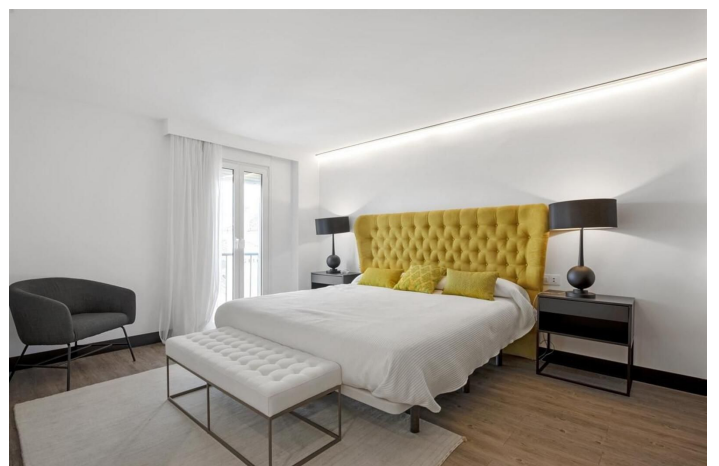

## Costa del Sol, Puerto Banús

Este es un hermoso apartamento de 3 dormitorios en el moderno puerto deportivo de Puerto Banús con vistas al puerto. Completamente reformado con un nivel muy alto, consta de 3 amplios dormitorios, el principal con baño en suite y otro baño de visitas, un gran salón/comedor abierto y cocina. El apartamento también dispone de su propia plaza de aparcamiento en el garaje subterráneo. Los materiales utilizados son de la mejor calidad y se presta gran atención al detalle. Todos los servicios portuarios están a la vuelta de la esquina y a solo 2 minutos a pie de la playa. El apartamento genera buenos ingresos por alquiler y tiene bajos costos de mantenimiento. Vale la pena verlo para aquellos que buscan una propiedad de calidad en el puerto