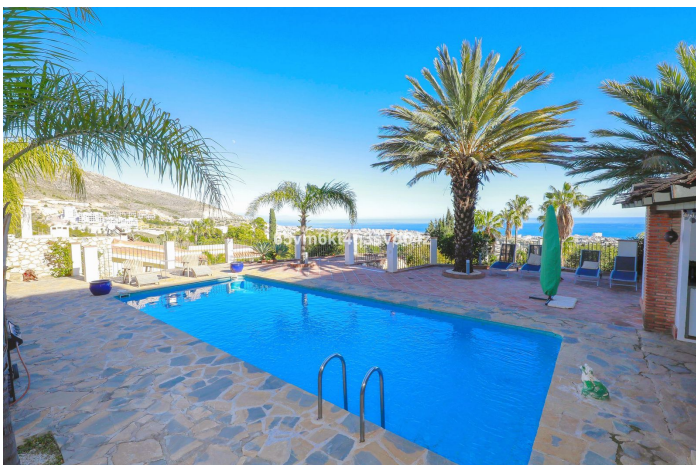

## Costa del Sol, Benalmádena

ÚNICA Y EXCLUSIVA PROPIEDAD! Magnífica villa con encanto ubicada a pocos pasos de Benalmádena Pueblo, comercios y servicios.

Dispone de amplio jardín y soleadas terrazas con bonitas VISTAS AL MAR y A LAS MONTAÑAS.

Parcela de 1.300 m<sup>2</sup>, cuenta con un garaje cubierto + una plaza de aparcamiento en superficie. Zona de huerto.

La vivienda se distribuye en un solo nivel y consta de un amplio hall de entrada, un aseo para invitados, una habitación que actualmente sirve como oficina pero se puede usar como dormitorio, tres dormitorios cada uno con su propio cuarto de baño, una gran salón comedor con chimenea desde el cual tiene bonitas vistas al mar y al jardín y finalmente una magnífica cocina totalmente equipada.

### Vistas

Mar

Montaña

Vistas Panorámicas