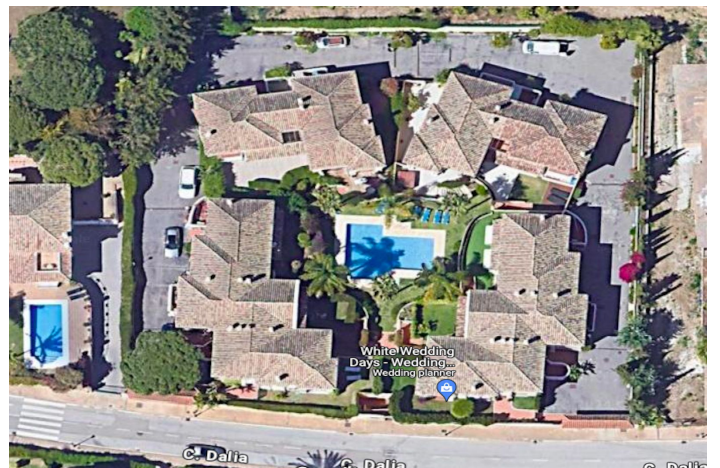

Pareada en venta en Elviria, Marbella

699.500 €

Referencia: R4798708 Dormitorios: 3 Baños: 3 Terreno: 250m² Construido: 176m² Terraza: 50m²

Costa del Sol, Elviria

¡CHALET PAREADO EN ELVIRIA BAJA! ***OPORTUNIDAD UNICA*** ¡UBICACIÓN! ¡UBICACIÓN!

Espaciosa villa adosada en ELVIRIA BAJA en una urbanización cerrada muy bonita y pequeña y bien cuidada de SOLO 10 casas.

A poca distancia de todos los servicios (centro comercial de Elviria) y la playa.

En la planta baja encontrará un salón comedor de buen tamaño con chimenea que da a un jardín privado de fácil mantenimiento con orientación sur y bañera de hidromasaje, con vistas a la piscina comunitaria. También en el mismo nivel tiene una gran cocina con acceso a una terraza patio y un aseo de invitados.

Justo en la puerta tiene Santa Maria Golf & Country Club, una gran zona de parque con pinos ideal para pasear perros.

A 25 minutos del aeropuerto de Málaga, a 10 minutos del centro de Marbella. ¡No dejes pasar esta oportunidad!