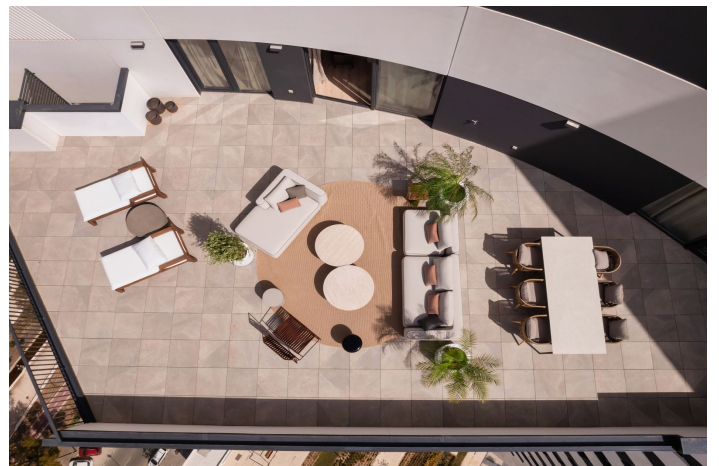

## Costa del Sol, Málaga Centro

Presentamos un apartamento extraordinario en el corazón de Málaga, ubicado en la planta 27 de las prestigiosas Urban Sky Towers. Ofreciendo impresionantes vistas panorámicas del mar Mediterráneo, el vibrante horizonte de la ciudad y los emblemáticos monumentos históricos de Málaga, esta residencia es el epítome del lujo moderno.

El apartamento ha sido meticulosamente diseñado por el reconocido estudio HACHE Interior Design, fusionando estilo contemporáneo con funcionalidad inteligente. El espacio de vida de concepto abierto está realzado por elegantes acabados de alta gama, características personalizadas y ventanas de piso a techo que inundan el hogar de luz natural y ofrecen vistas impresionantes desde cada habitación.