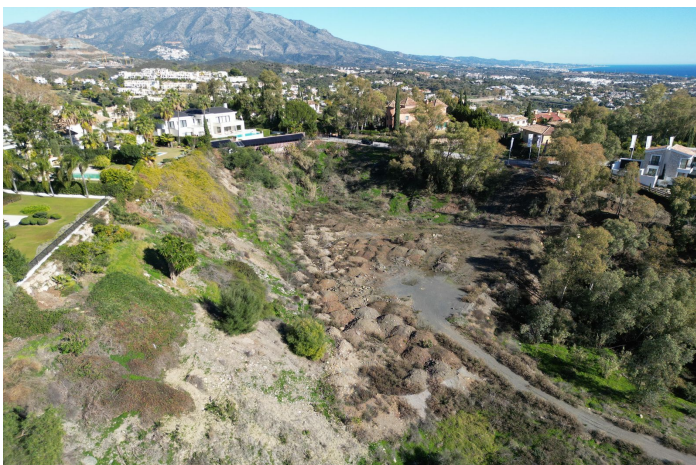

Terreno Urbano en venta en Benahavís, Benahavís

3.000.000 €

Referencia: R4874917 Terreno: 6.441m²

Costa del Sol, Benahavís

Presentamos una oportunidad única para crear la casa de tus sueños en una de las áreas más exclusivas de Marbella, El Herrejon en Benahavís. Estos dos terrenos adyacentes abarcan 4,301 m² y 2,140 m², ofreciendo un amplio espacio y privacidad para una lujosa propiedad o incluso dos residencias separadas. Ubicados en un entorno tranquilo y rodeado de vegetación, estos terrenos ofrecen impresionantes vistas hacia las colinas y el Mar Mediterráneo, capturando la esencia de la belleza natural de la Costa del Sol.

En las imágenes proporcionadas, se pueden apreciar los hermosos alrededores, caracterizados por exuberantes áreas verdes, lujosas viviendas cercanas y vistas despejadas hacia las montañas y el mar. Este entorno único ofrece una combinación de privacidad y accesibilidad, ideal para aquellos que buscan un escape sin renunciar a la vibrante vida de Marbella.

La orientación de los terrenos garantiza que ambas propiedades disfruten de una óptima luz solar durante todo el día. Imagina tomar un café por la mañana con el amanecer sobre las montañas y disfrutar de tranquilas tardes viendo el atardecer mediterráneo desde la comodidad de tu nuevo hogar. El terreno permite posibilidades arquitectónicas innovadoras, desde amplias terrazas, piscinas infinitas y jardines hasta espacios interiores-exteriores integrados que abrazan el impresionante entorno.

Características:

Orientación

Sur

Vistas

Mar

Montaña

Vistas Panorámicas

Bosque