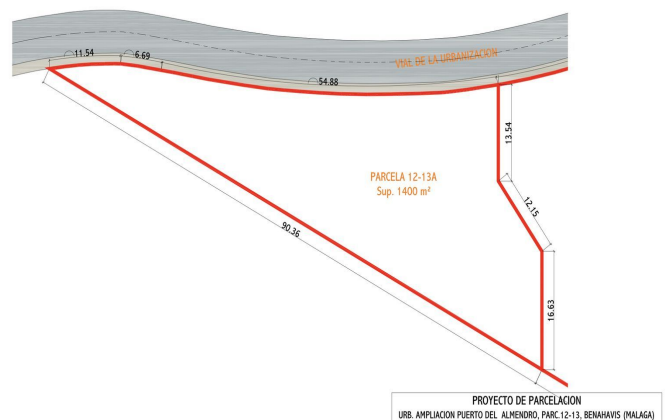

Terreno Urbano en venta en Benahavís, Benahavís

749.000 €

Referencia: R4808110 Terreno: 1.400m² Construido: 544m²

Costa del Sol, Benahavís

Ubicación: Benahavís, Puerto Del Almendro, comunidad cerrada - La Resina con vistas al mar y la licencia de obra incluida

Amplia parcela ubicada en una posición privilegiada, ideal para aquellos que buscan lo mejor de ambos mundos: paz, tranquilidad y vistas panorámicas del paisaje circundante y mar, pero a muy poca distancia de todas las comodidades.