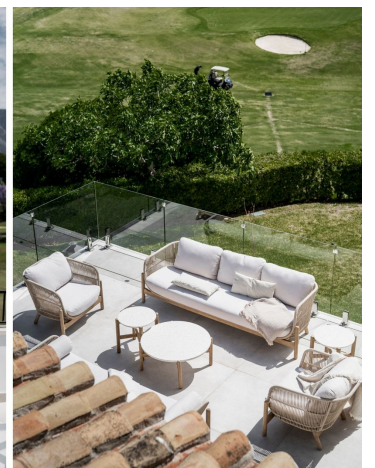

Rækkehus til salg i Azahara II, Nueva Andalucía, Marbella

1.795.000 €

Reference: R4742290 Soveværelser: 4 Badeværelser: 4 Byg Størrelse: 217m² Terrasse: 151m²