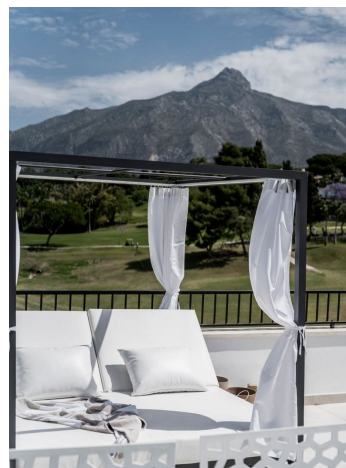

Rækkehus til salg i Azahara II, Nueva Andalucía, Marbella

1.795.000 €

Reference: R4742290 Soveværelser: 4 Badeværelser: 4 Byg Størrelse: 217m² Terrasse: 151m²