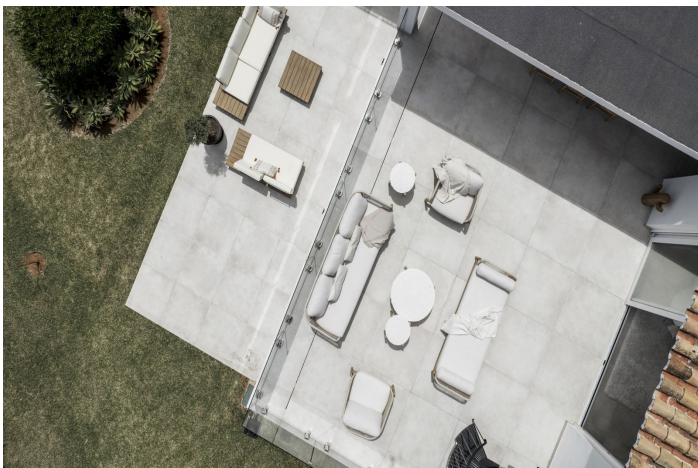

Rækkehus til salg i Azahara II, Nueva Andalucía, Marbella

1.795.000 €

Reference: R4742290 Soveværelser: 4 Badeværelser: 4 Byg Størrelse: 217m² Terrasse: 151m²