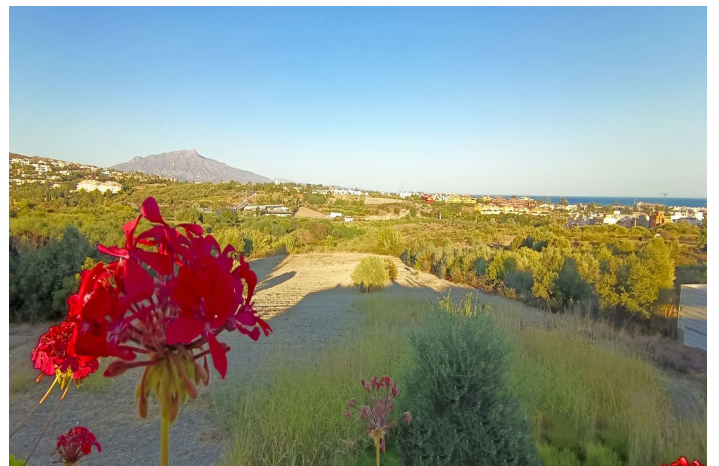

Жилой участок для продажи в Cancelada, Estepona

4 100 000 €

ванная комната:

Ссылка: R4798588 спальни: 6 4

Размер участка: 10.000m² Размер сборки: 300m² терраса: 30m²