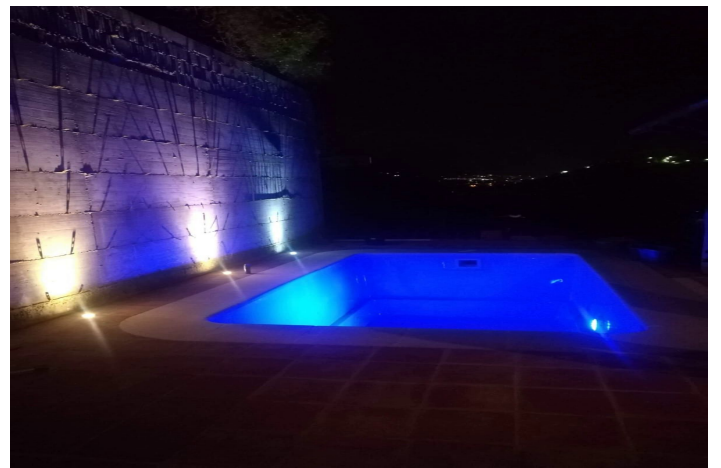

Villa - Chalet en venta en Coín, Coín

450.000 €

Referencia: R4860292 Dormitorios: 4 Baños: 3 Terreno: 600m² Construido: 220m²

Valle del Guadalhorce, Coín

Villa Independiente, Coín, Costa del Sol.

4 Dormitorios, 3 Baños, Construidos 220 m², Jardín/Terreno 600 m².

Villa independiente de dos plantas en parcela de 600m.

Situada en una popular Urbanización a las afueras del pueblo de Coín.

Cuatro dormitorios, el principal con vestidor y balcón.

Dos baños completos y un aseo en la zona de la piscina.

La caldera central es de pellet, energía solar térmica y aire acondicionado.

Garaje de unos 30m. más lavadero independiente y porches exteriores.

Posición : Ciudad, Cerca de Colegios.

Estado : Buen.

Piscina : Privada.

Montaña
Vistas Panorámicas
País

Piscina

Piscina Privada

Jardin

Jardín Privado

Categoría

Reventa